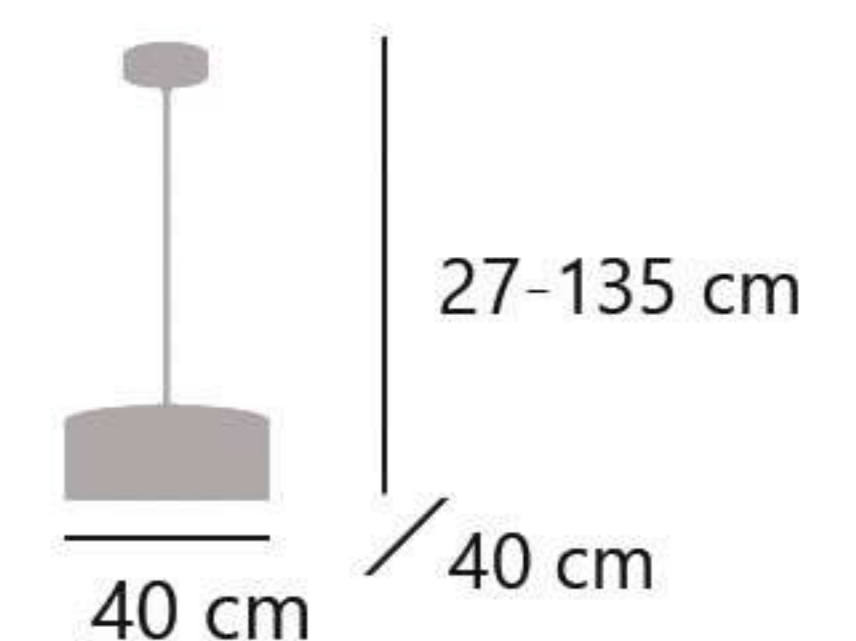

Metal/tela - Iron/fabric - *Ferro/tela*

12164	1 x E-27 / 60W Max.
12165	1 x E-27 / 60W Max.
12166	1 x E-27 / 60W Max.
12167	1 x E-27 / 60W Max.
12168	1 x E-27 / 60W Max.

FABRICACIÓN PROPIA - SELF PRODUCTION - FABRICAÇÃO PROPRIA