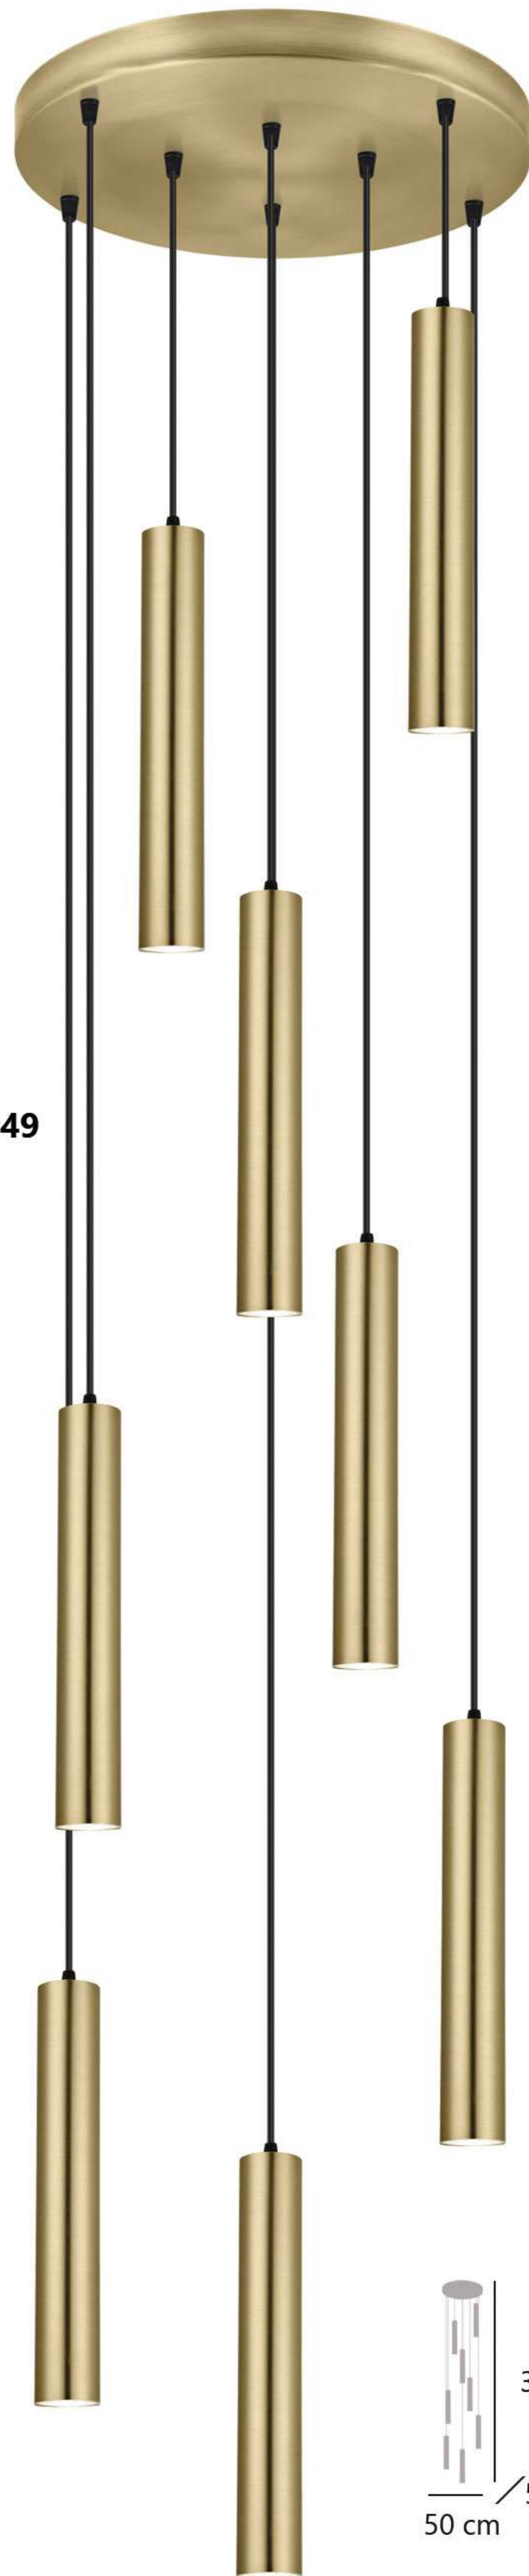

316

11749

ANTIA

11746	3 x GU-10 / 50W Max.
11748	5 x GU-10 / 50W Max.
11749	8 x GU-10 / 50W Max.

Latón - Brass - Latão
Metal - Iron - Ferro

FABRICACIÓN PROPIA
SELF PRODUCTION
FABRICAÇÃO PROPRIA