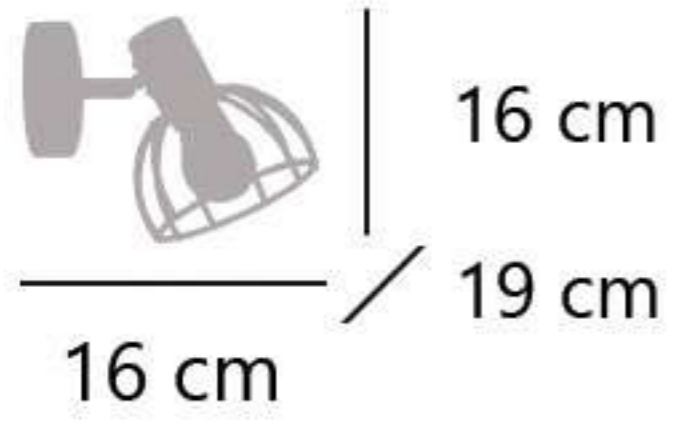

327

60174

60177

60175

Orientable
Adjustable
Ajústavel

60178

On/Off

BERMEO

60174	1 x E-14 / 40W Max.
60175	2 x E-14 / 40W Max.
60177	5 x E-14 / 40W Max.
60178	1 x E-14 / 40W Max.

Cuero/negro - Antique brass/black - Oxidado/preto
Metal - Iron - Ferro