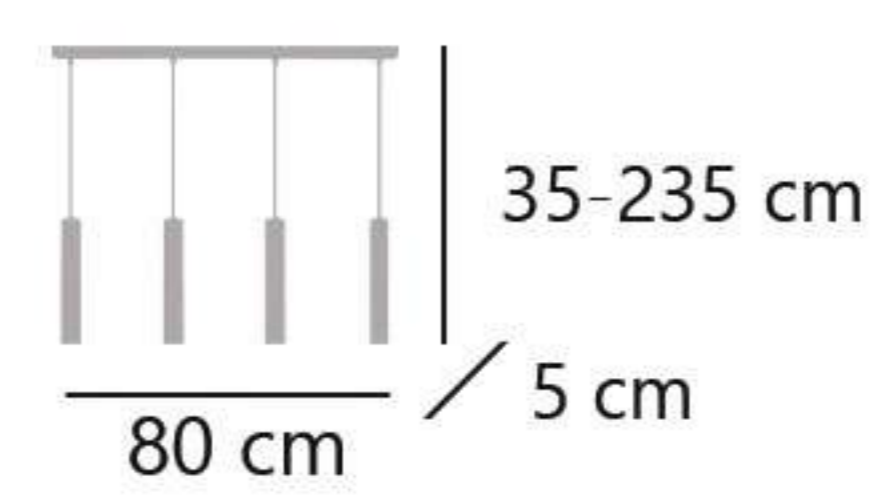

ANTIA

11751 4 x GU-10 / 50W Max.

Negro - Black - Preto
 Metal - Iron - Ferro

35-235 cm

80 cm

5 cm

324

11339