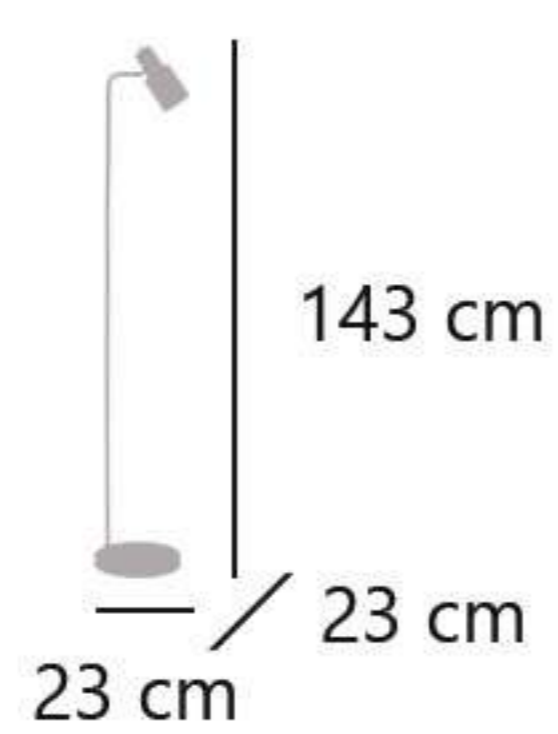

324

11339

11110

10896

10895

11111

MAENA

10895	1 x E-14 / 40W Max.
10896	3 x E-14 / 40W Max.
11110	1 x E-14 / 40W Max.
11111	1 x E-14 / 40W Max.
11339	1 x E-14 / 40W Max.

Negro/latón - Black/brass - Preto/latão
Metal - Iron - Ferro