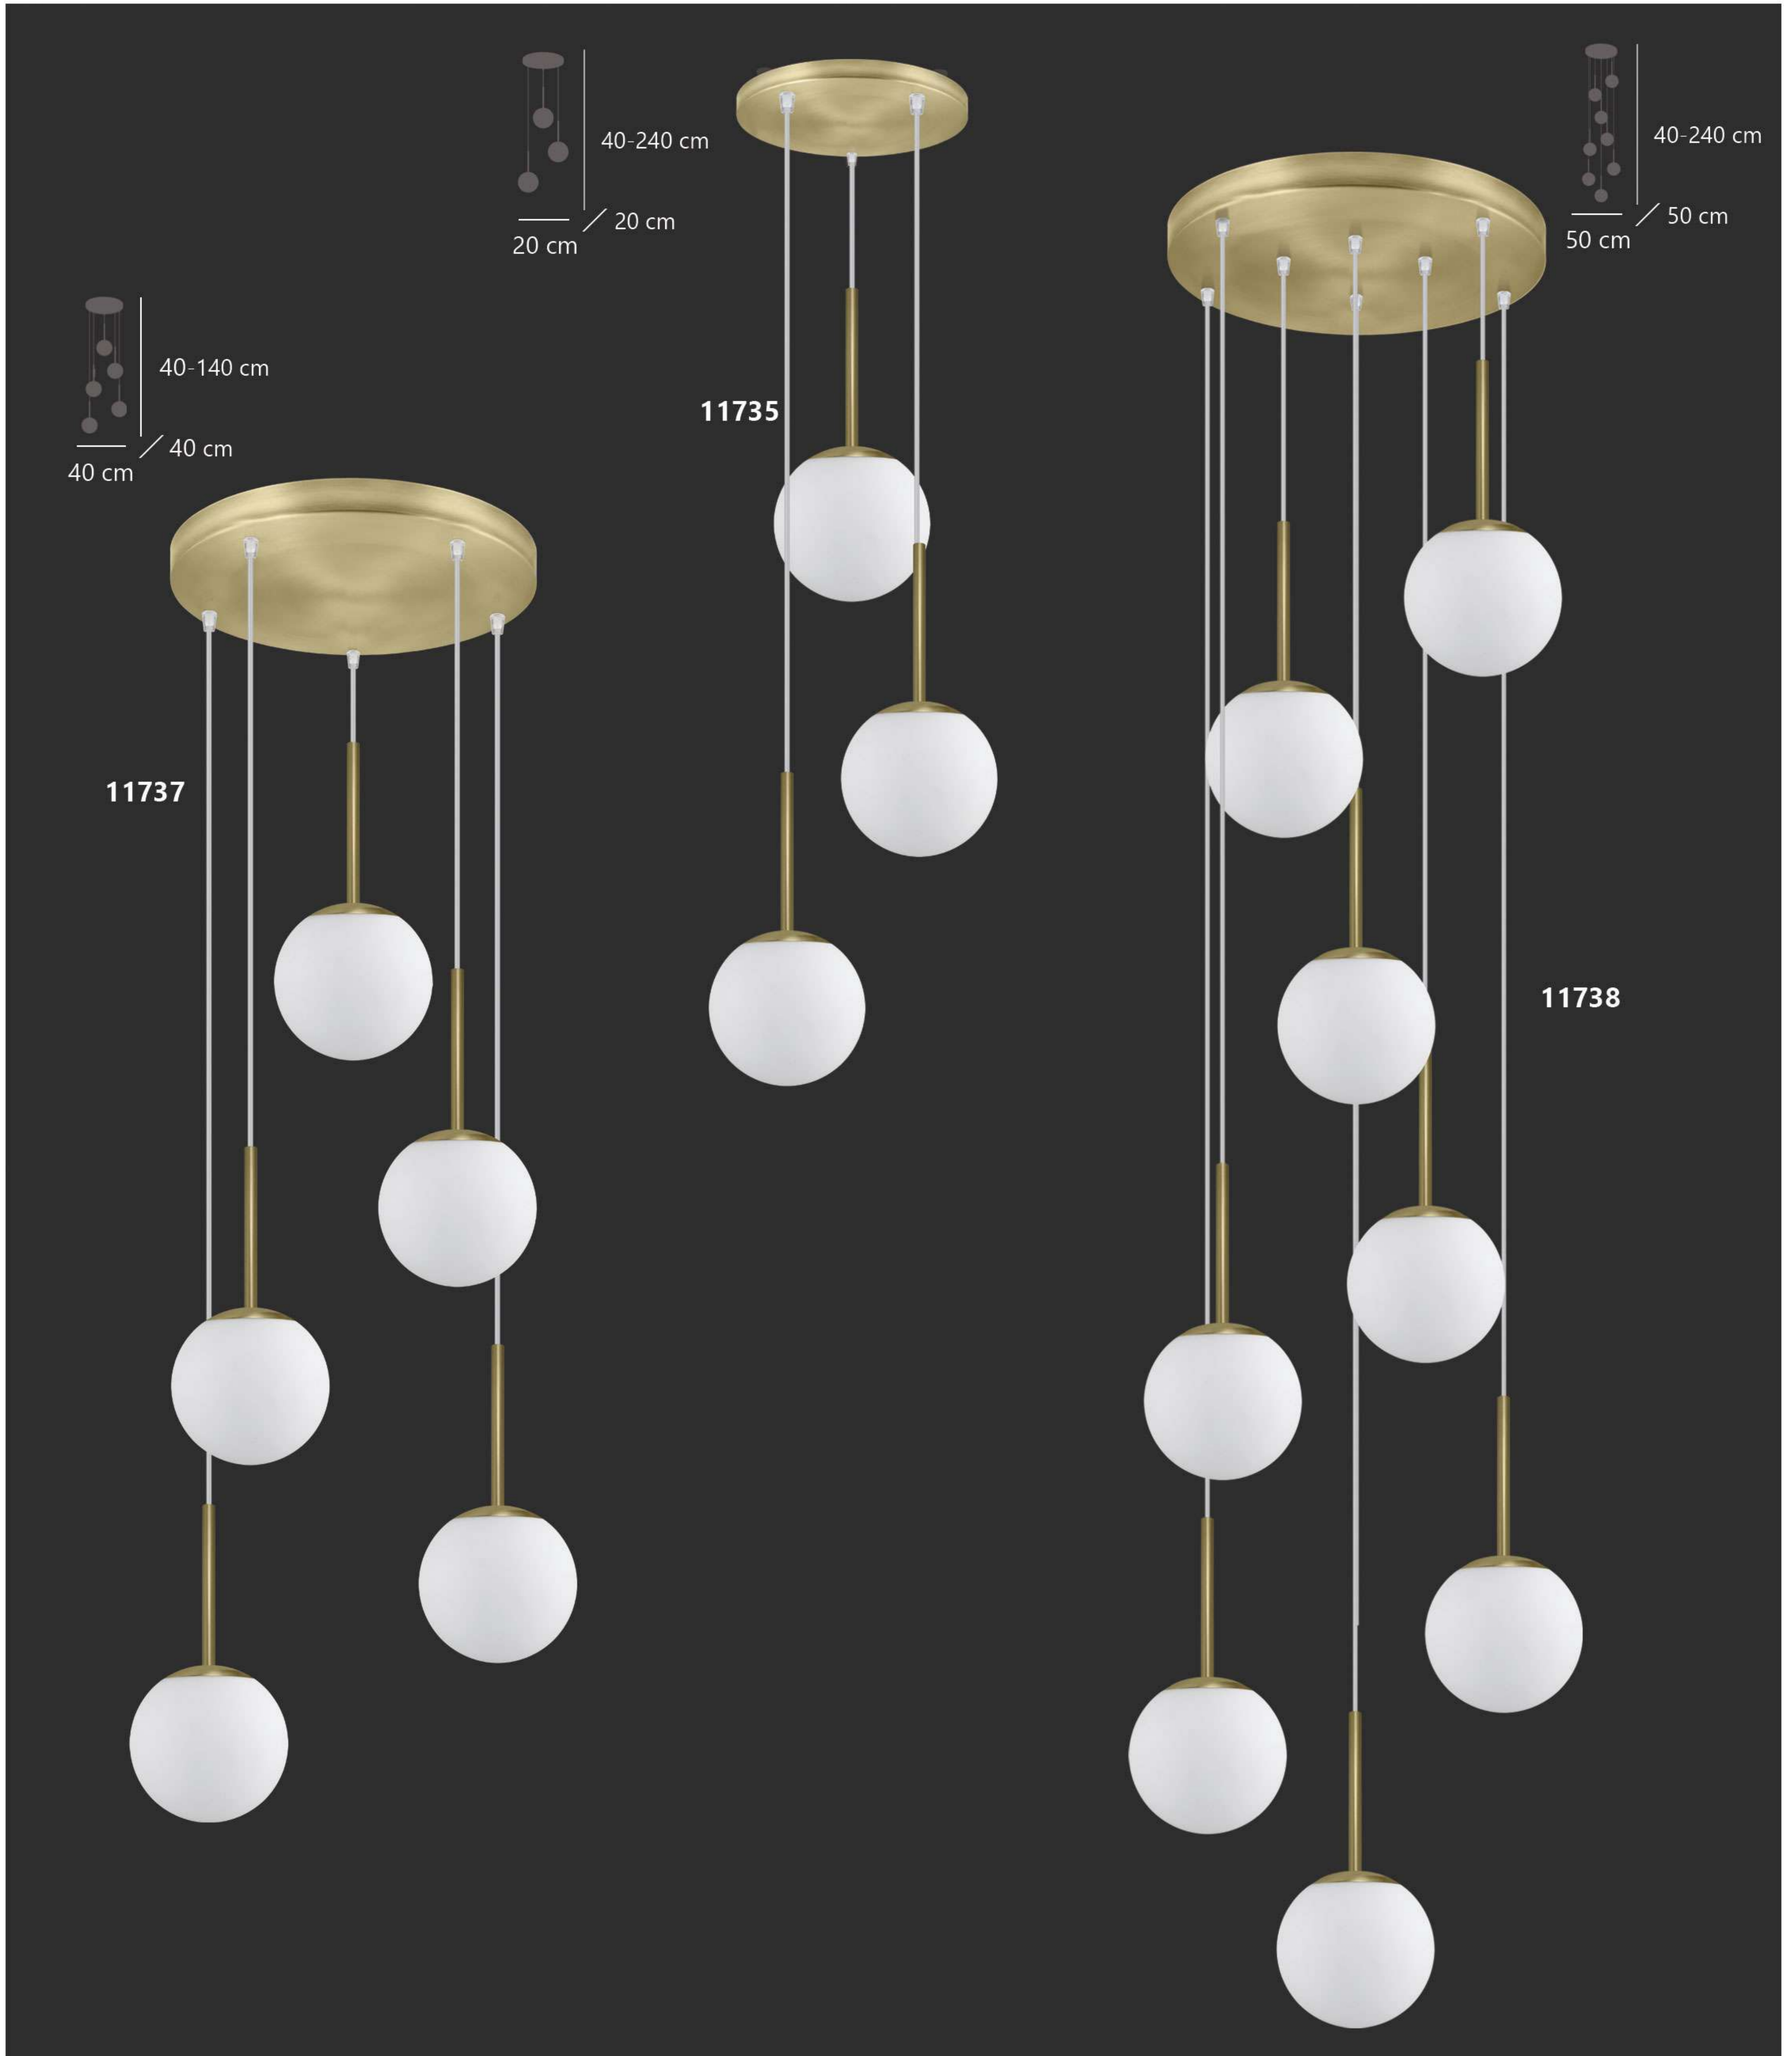

PORTILE

11735 3 x E-14 / 40W Max.

11737 5 x E-14 / 40W Max.

11738 8 x E-14 / 40W Max.

Latón/opal - Brass/opal - Latão/opal

Metal/cristal - Iron/glass- Ferro/vidro

FABRICACIÓN PROPIA
SELF PRODUCTION
FABRICAÇÃO PROPRIA