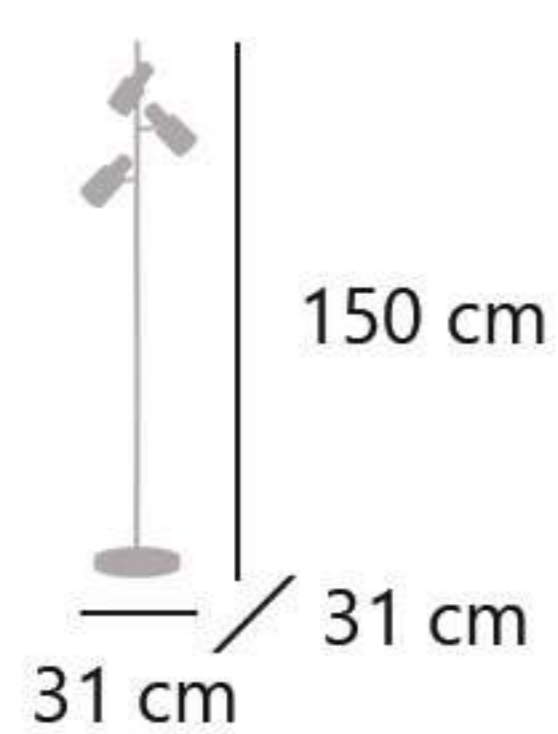

324

11339

11110

10896

10895

11111

MAENA

10895	1 x E-14 / 40W Max.
10896	3 x E-14 / 40W Max.
11110	1 x E-14 / 40W Max.
11111	1 x E-14 / 40W Max.
11339	1 x E-14 / 40W Max.

Negro/latón - Black/brass - Preto/latão
Metal - Iron - Ferro