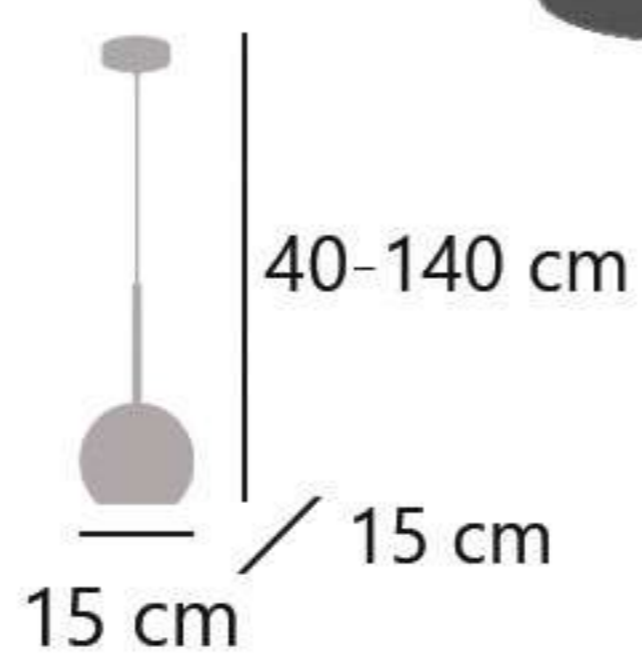

11576 8 x G-9 / 28W Max.

Latón/ámbar - Brass/amber - Latão/âmbar
Metal/cristal - Iron/glass - Ferro/vidro

302

11742

11745

11744

11741

CACELA