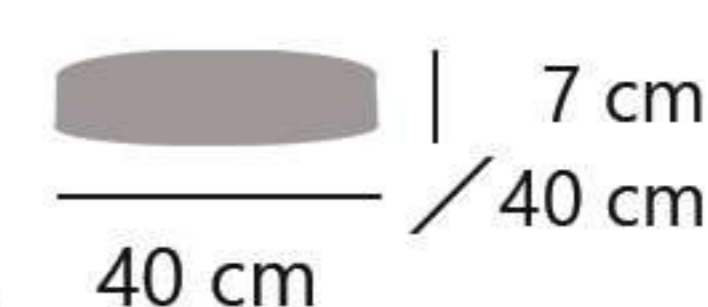

MERA

- **12189** 48w/6476LM/3000-4000-6000k
- **12190** 48w/6476LM/3000-4000-6000k
- **12191** 48w/6476LM/3000-4000-6000k
- **12192** 48w/6476LM/3000-4000-6000k
- **12193** 48w/6476LM/3000-4000-6000k

- **12194** 48w/6476LM/3000-4000-6000k
- **12195** 48w/6476LM/3000-4000-6000k
- **12196** 48w/6476LM/3000-4000-6000k
- **12197** 48w/6476LM/3000-4000-6000k
- **12198** 48w/6476LM/3000-4000-6000k

Metal/tela/acrílico - Iron/fabric/acrylic - *Ferro/tela/acrílico*

Selector
Selector
Seletor
3000K - 4000K - 6000K