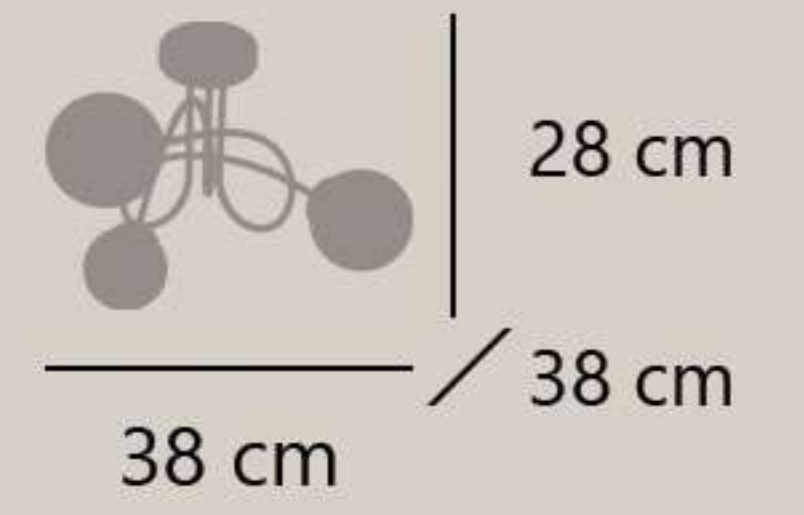

LUNA

12059	1 x E-14 / 40W Max.
12060	6 x G-9 / 30W Max.
12061	1 x E-14 / 40W Max.

Beige/opal - Opal/beige - *Bege/opal*
Metal/cristal - Iron/glass - *Ferro/vidro*

**11580****11582****11581****11583****11584****MIGOS**