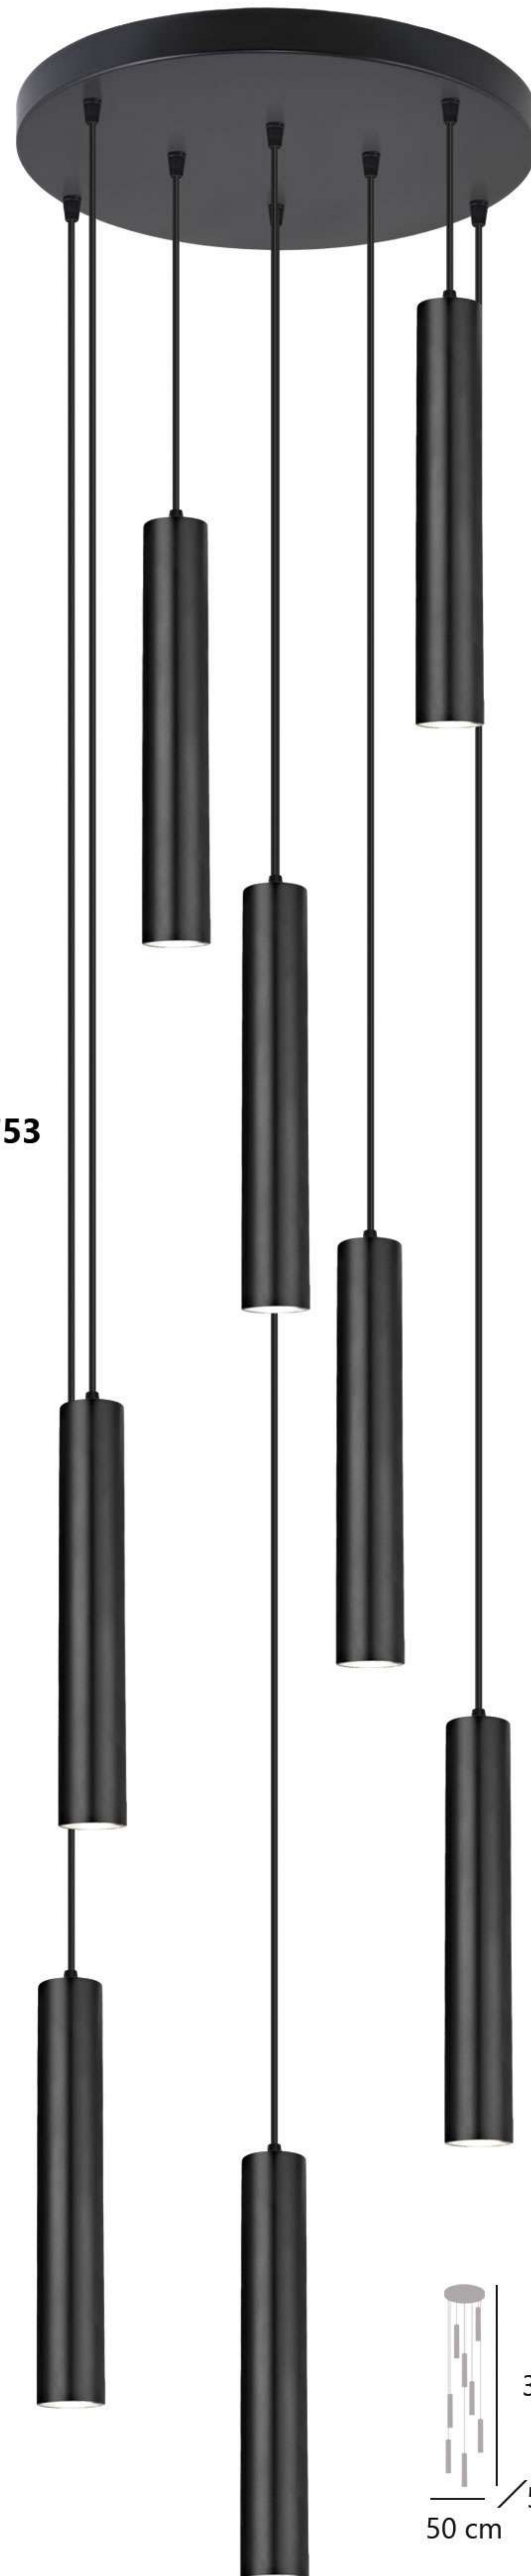

11752

11750

320

11753

FABRICACIÓN PROPIA
SELF PRODUCTION
FABRICAÇÃO PRÓPRIA

ANTIA

11750 3 x GU-10 / 50W Max.
11752 5 x GU-10 / 50W Max.
11753 8 x GU-10 / 50W Max.

Negro - Black - Preto
Metal - Iron - Ferro