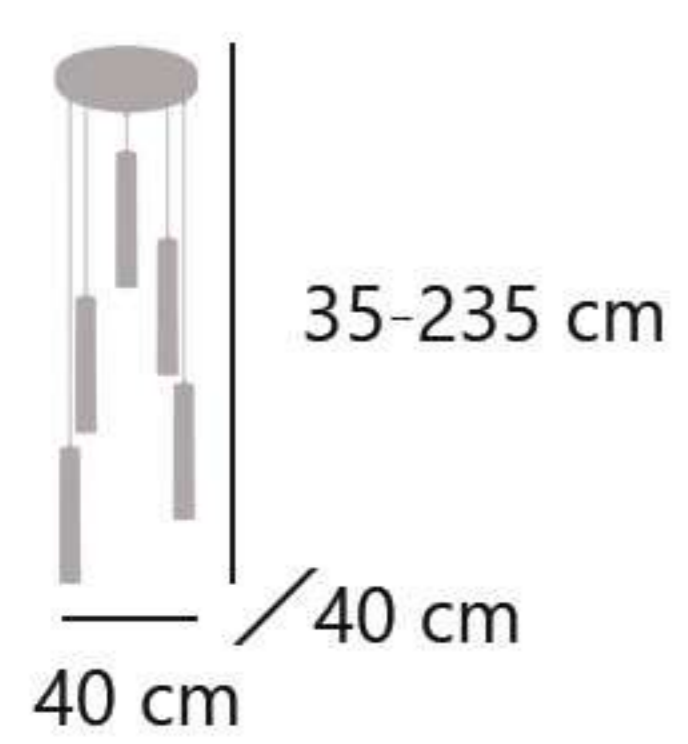

316

11749

ANTIA

11746	3 x GU-10 / 50W Max.
11748	5 x GU-10 / 50W Max.
11749	8 x GU-10 / 50W Max.

Latón - Brass - Latão
Metal - Iron - Ferro

FABRICACIÓN PROPIA
SELF PRODUCTION
FABRICAÇÃO PROPRIA