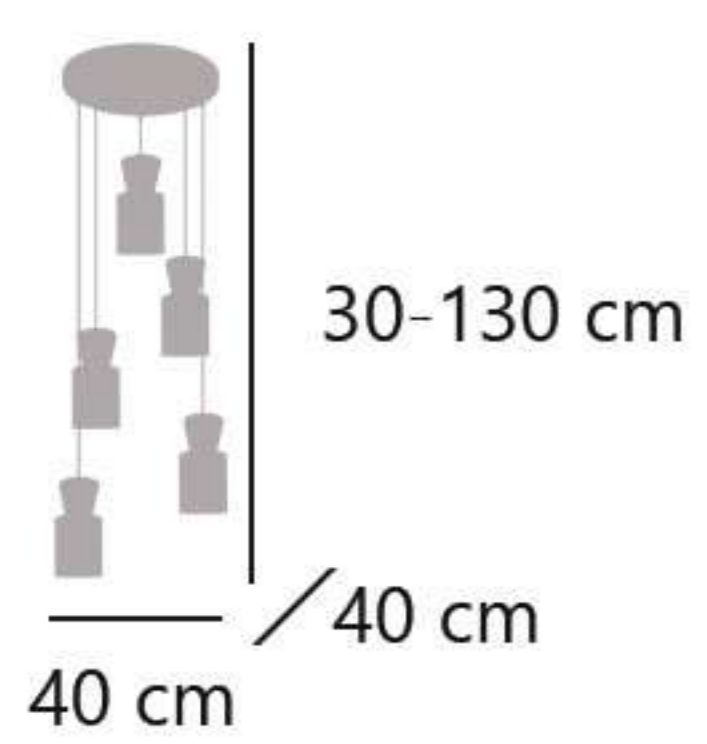

334

11781

11784

11783

AOSTA

11781	3 x E-27 / 60W Max.
11783	5 x E-27 / 60W Max.
11784	8 x E-27 / 60W Max.

Madera/lino tostado/negro

Wood/toasted linen/black - Madeira/linho torrado/preto

Metal/tela - Iron/fabric - Ferro/tela

FABRICACIÓN PROPIA
SELF PRODUCTION
FABRICAÇÃO PRÓPRIA