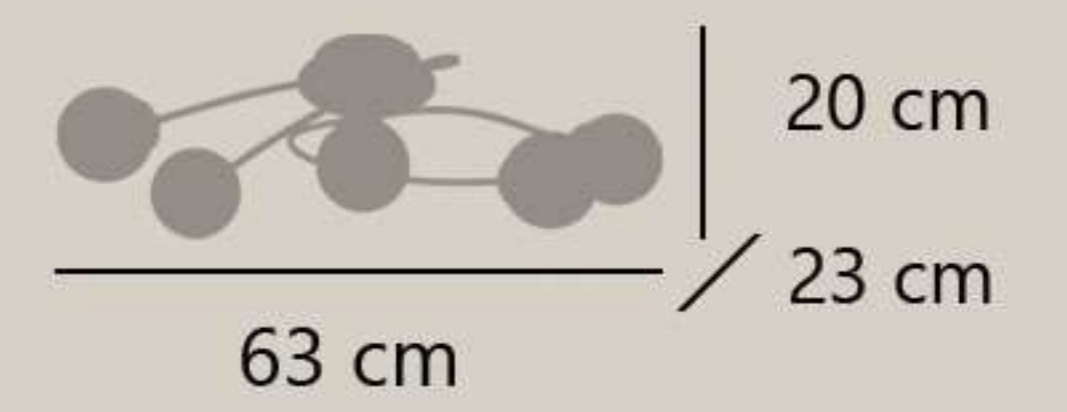

11581

11583