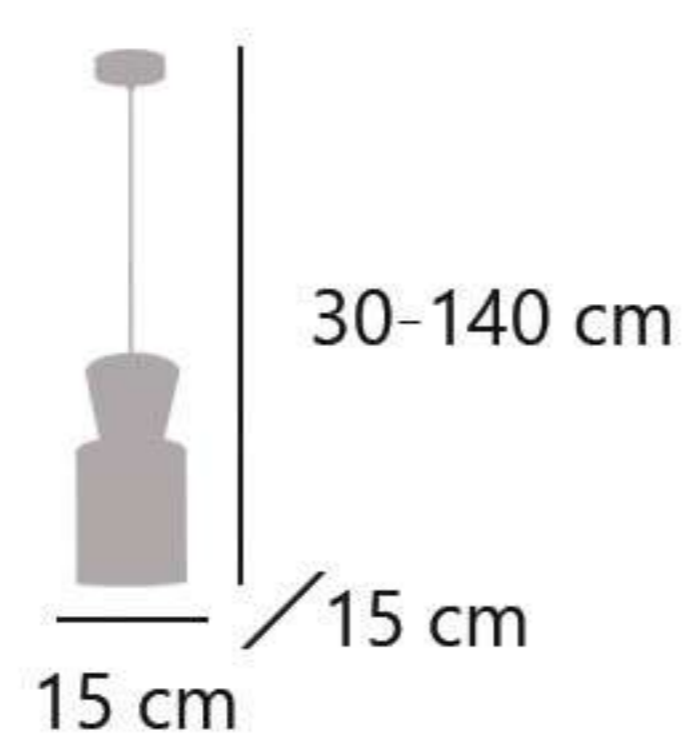

11785

11780