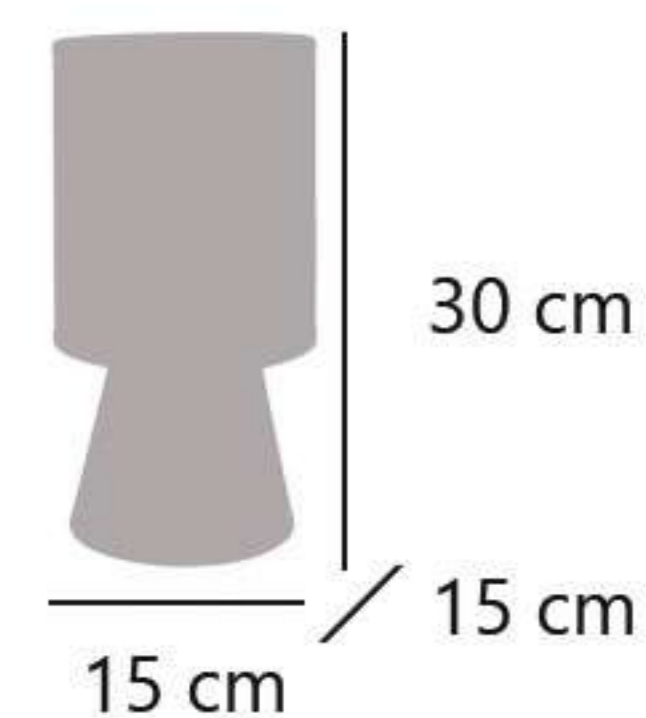

FABRICACIÓN PROPIA
SELF PRODUCTION
FABRICAÇÃO PROPRIA

AOSTA

11780	1 x E-27 / 60W Max.
11785	1 x E-27 / 60W Max.
11786	1 x E-27 / 60W Max.
11787	1 x E-27 / 60W Max.
12172	1 x E-27 / 60W Max.
12178	1 x E-27 / 60W Max.

Madera/lino tostado/negro - Wood/toasted linen/black - Madeira/linho torrado/preto
Metal/tela - Iron/fabric - Ferro/tela