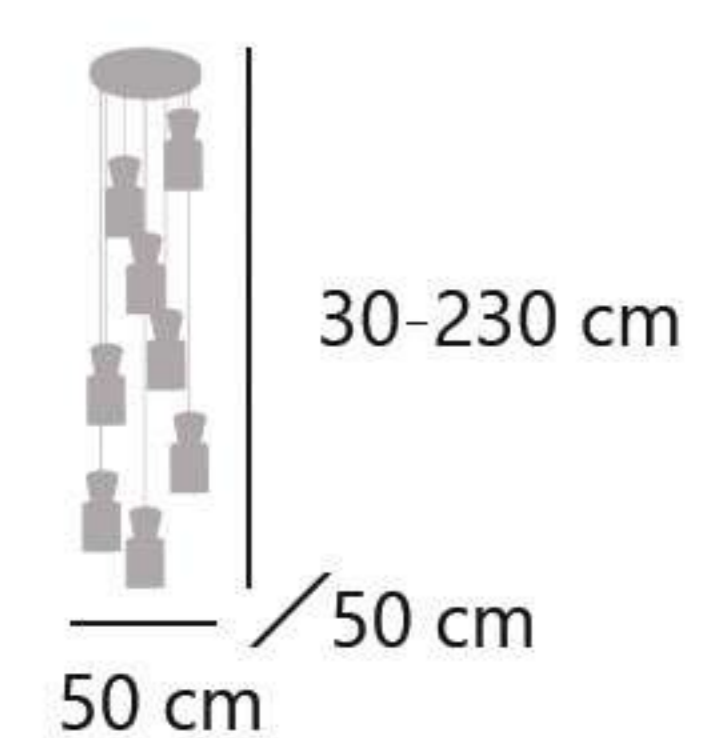

334

11781

11784

11783

AOSTA

11781	3 x E-27 / 60W Max.
11783	5 x E-27 / 60W Max.
11784	8 x E-27 / 60W Max.

Madera/lino tostado/negro

Wood/toasted linen/black - Madeira/linho torrado/preto

Metal/tela - Iron/fabric - Ferro/tela

FABRICACIÓN PROPIA
SELF PRODUCTION
FABRICAÇÃO PRÓPRIA