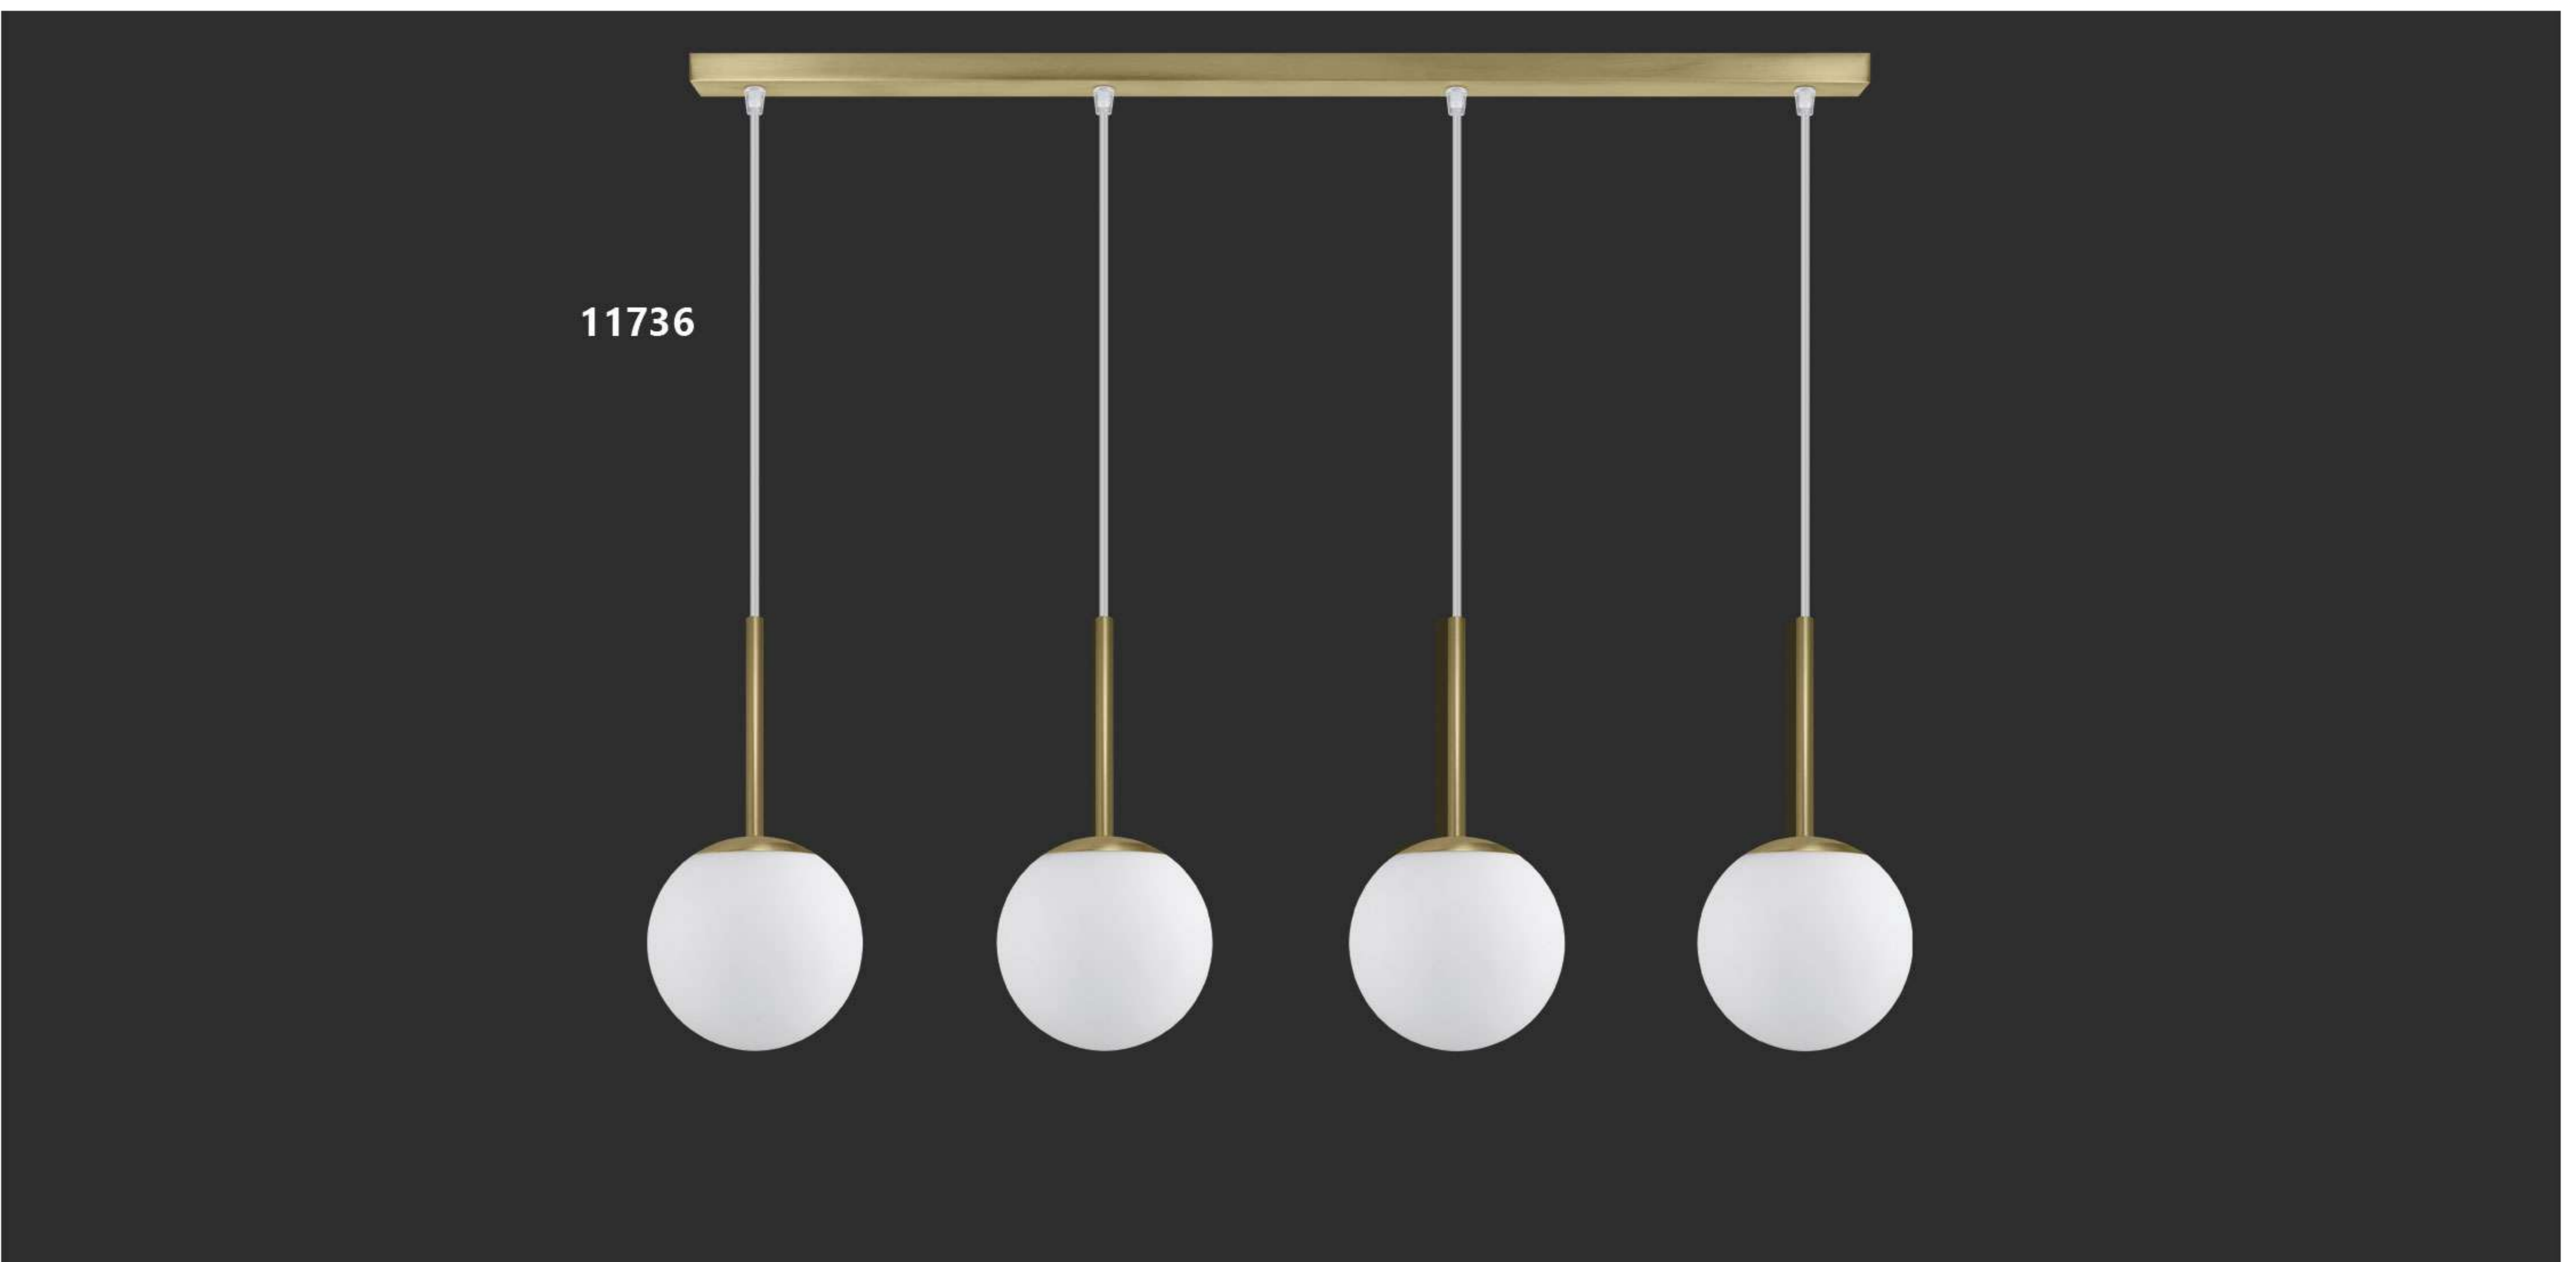

PORTILE

11736 4 x E-14 / 40W Max.

Latón/opal - Brass/opal - Latão/opal
Metal/cristal - Iron/glass- Ferro/vidroo

FABRICACIÓN PROPIA
SELF PRODUCTION
FABRICAÇÃO PROPRIA