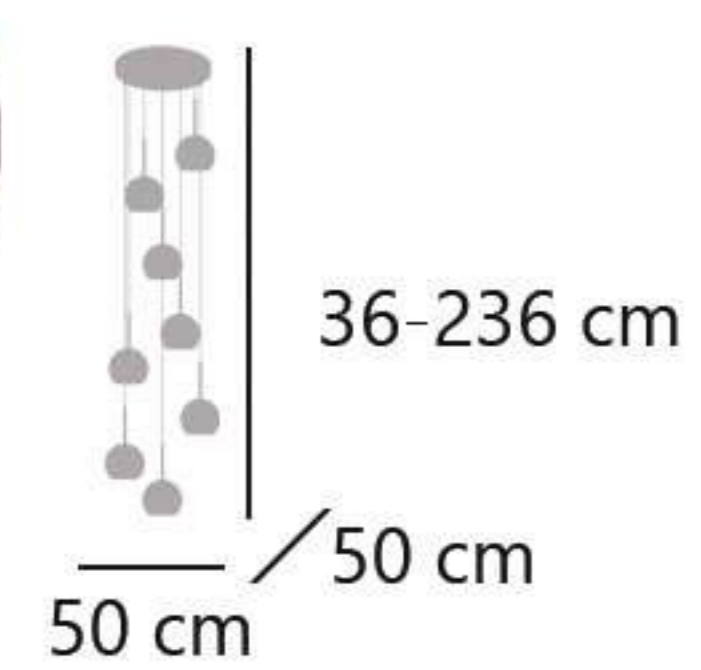

11576 8 x G-9 / 28W Max.

Latón/ámbar - Brass/amber - Latão/âmbar
Metal/cristal - Iron/glass - Ferro/vidro

302

11742

11745

11744

11741

CACELA