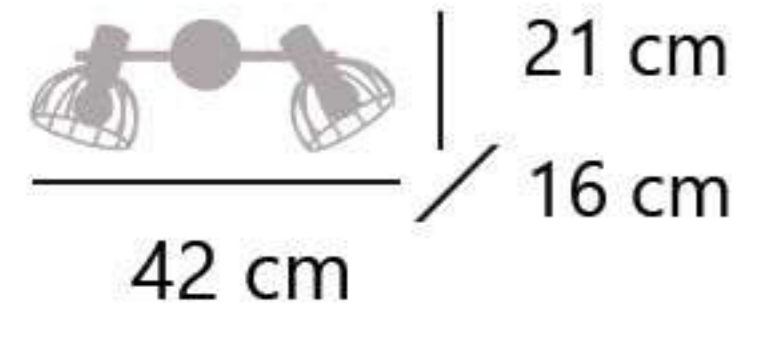

10830	1 x E-27 / 60W Max.
10832	1 x E-27 / 60W Max.
10833	1 x E-27 / 60W Max.

Negro/roble - Black/oak - Preto/carvalho
Metal - Iron - Ferro

327

60174

60177

60175

Orientable
Adjustable
Ajústavel

60178