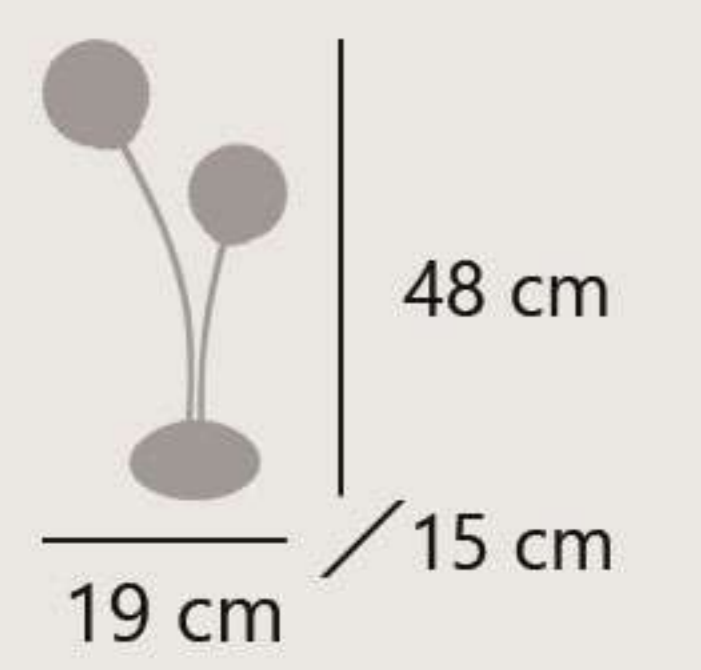

Orientable
Adjustable
Ajustavel

11923

11922

11921

11924

ROCHE

11921	2 x G-9 / 30W Max.
11922	4 x G-9 / 30W Max.
11923	6 x G-9 / 30W Max.
11924	2 x G-9 / 30W Max.

Latón/ámbar - Brass/amber - Lâtao/âmbar
Metal/cristal - Iron/glass - Ferro/vidro