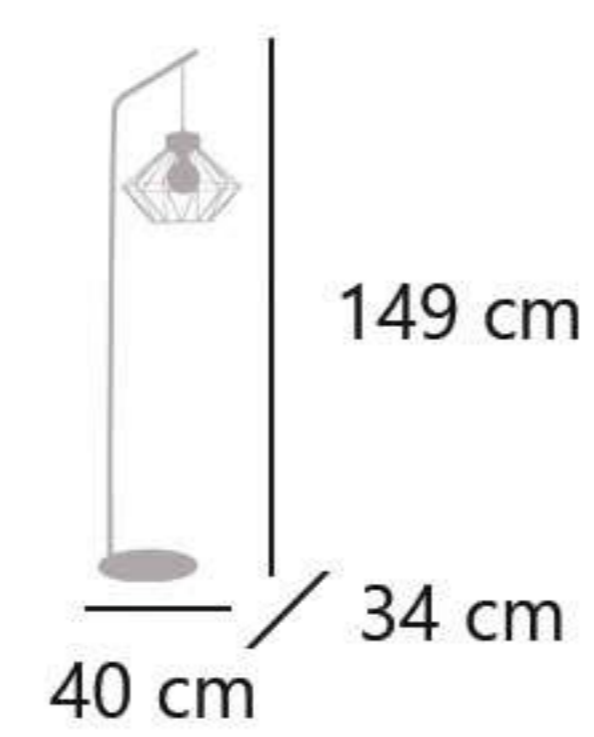

10832

Orientable
Adjustable
Ajústavel