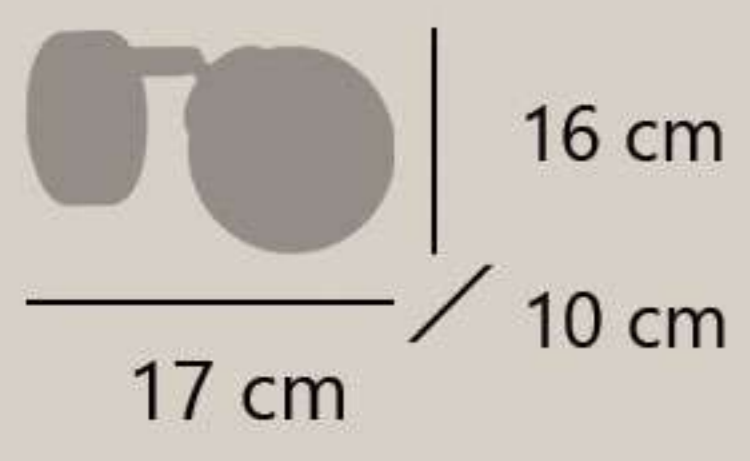

11580

11582

11581

11583

11584

MIGOS

11580	1 x G-9 / 28W Max.
11581	2 x G-9 / 28W Max.
11582	3 x G-9 / 28W Max.
11583	5 x G-9 / 28W Max.
11584	1x G-9 / 28W Max.

Latón/opal - Brass/opal - Latão/opal
Metal/cristal - Iron/glass - Ferro/vidro

Orientable
Adjustable
Ajustavel