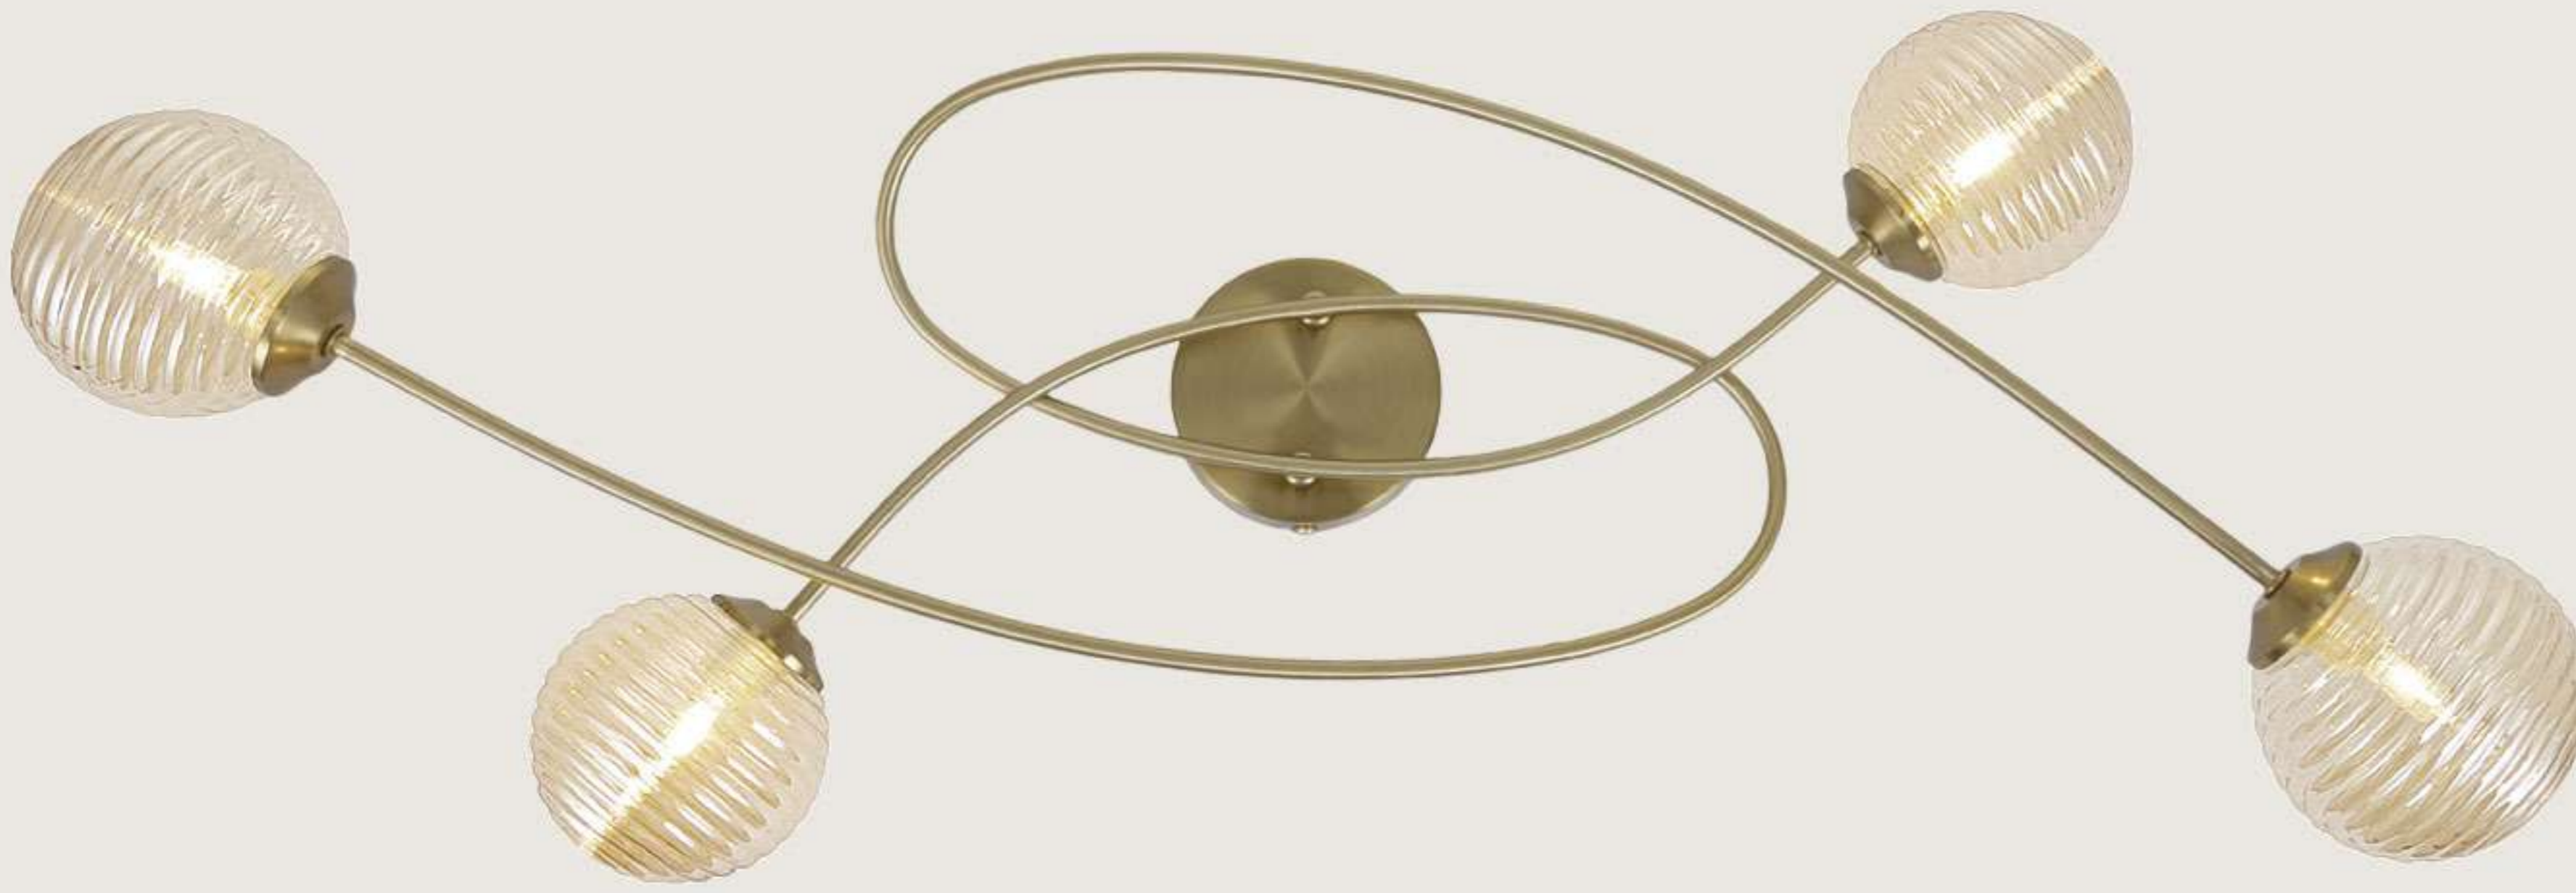

Orientable
Adjustable
Ajustavel

11923

11922

11921

11924

ROCHE

11921	2 x G-9 / 30W Max.
11922	4 x G-9 / 30W Max.
11923	6 x G-9 / 30W Max.
11924	2 x G-9 / 30W Max.

Latón/ámbar - Brass/amber - Lâtao/âmbar
Metal/cristal - Iron/glass - Ferro/vidro