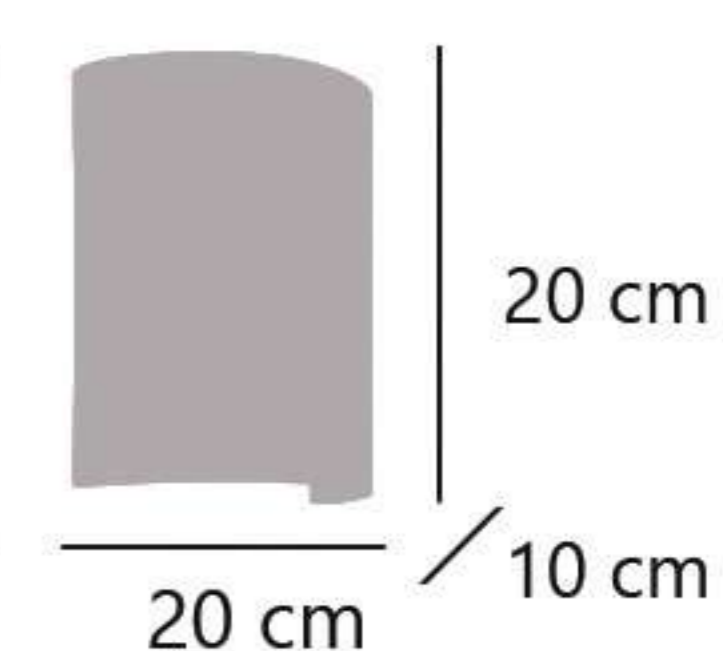

FABRICACIÓN PROPIA - SELF PRODUCTION - FABRICAÇÃO PRÓPRIA