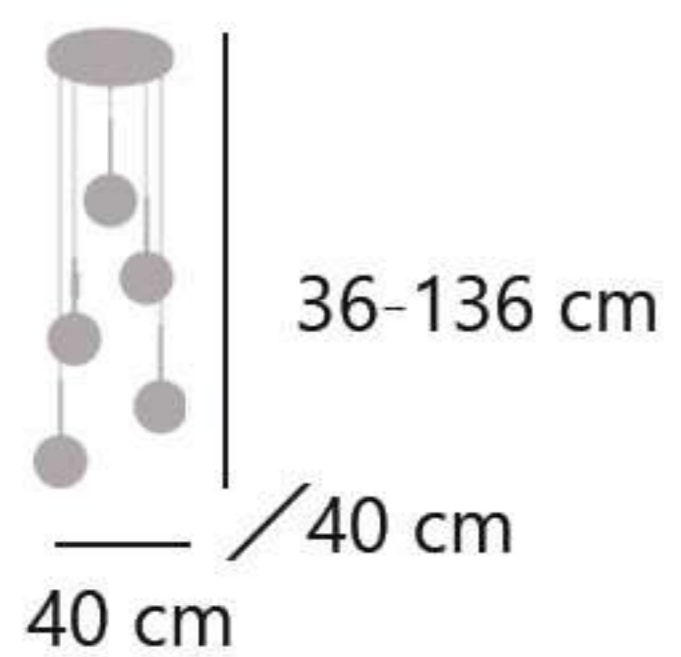

11576 8 x G-9 / 28W Max.

Latón/ámbar - Brass/amber - Latão/âmbar
Metal/cristal - Iron/glass - Ferro/vidro

302

11742

11745

11744

11741

CACELA