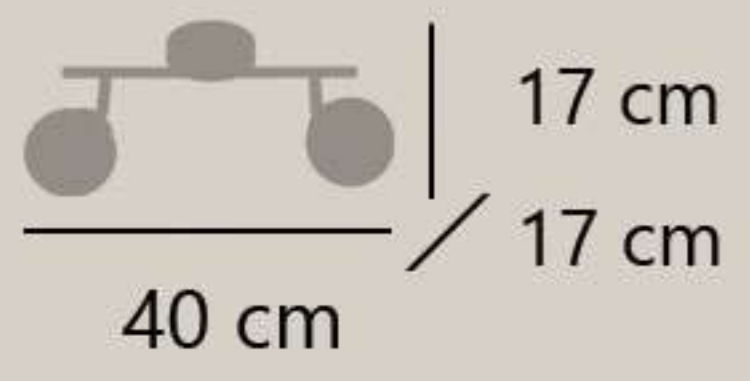

11580

11582

11581

11583

11584

MIGOS

11580	1 x G-9 / 28W Max.
11581	2 x G-9 / 28W Max.
11582	3 x G-9 / 28W Max.
11583	5 x G-9 / 28W Max.
11584	1x G-9 / 28W Max.

Latón/opal - Brass/opal - Latão/opal
Metal/cristal - Iron/glass - Ferro/vidro

Orientable
Adjustable
Ajustavel