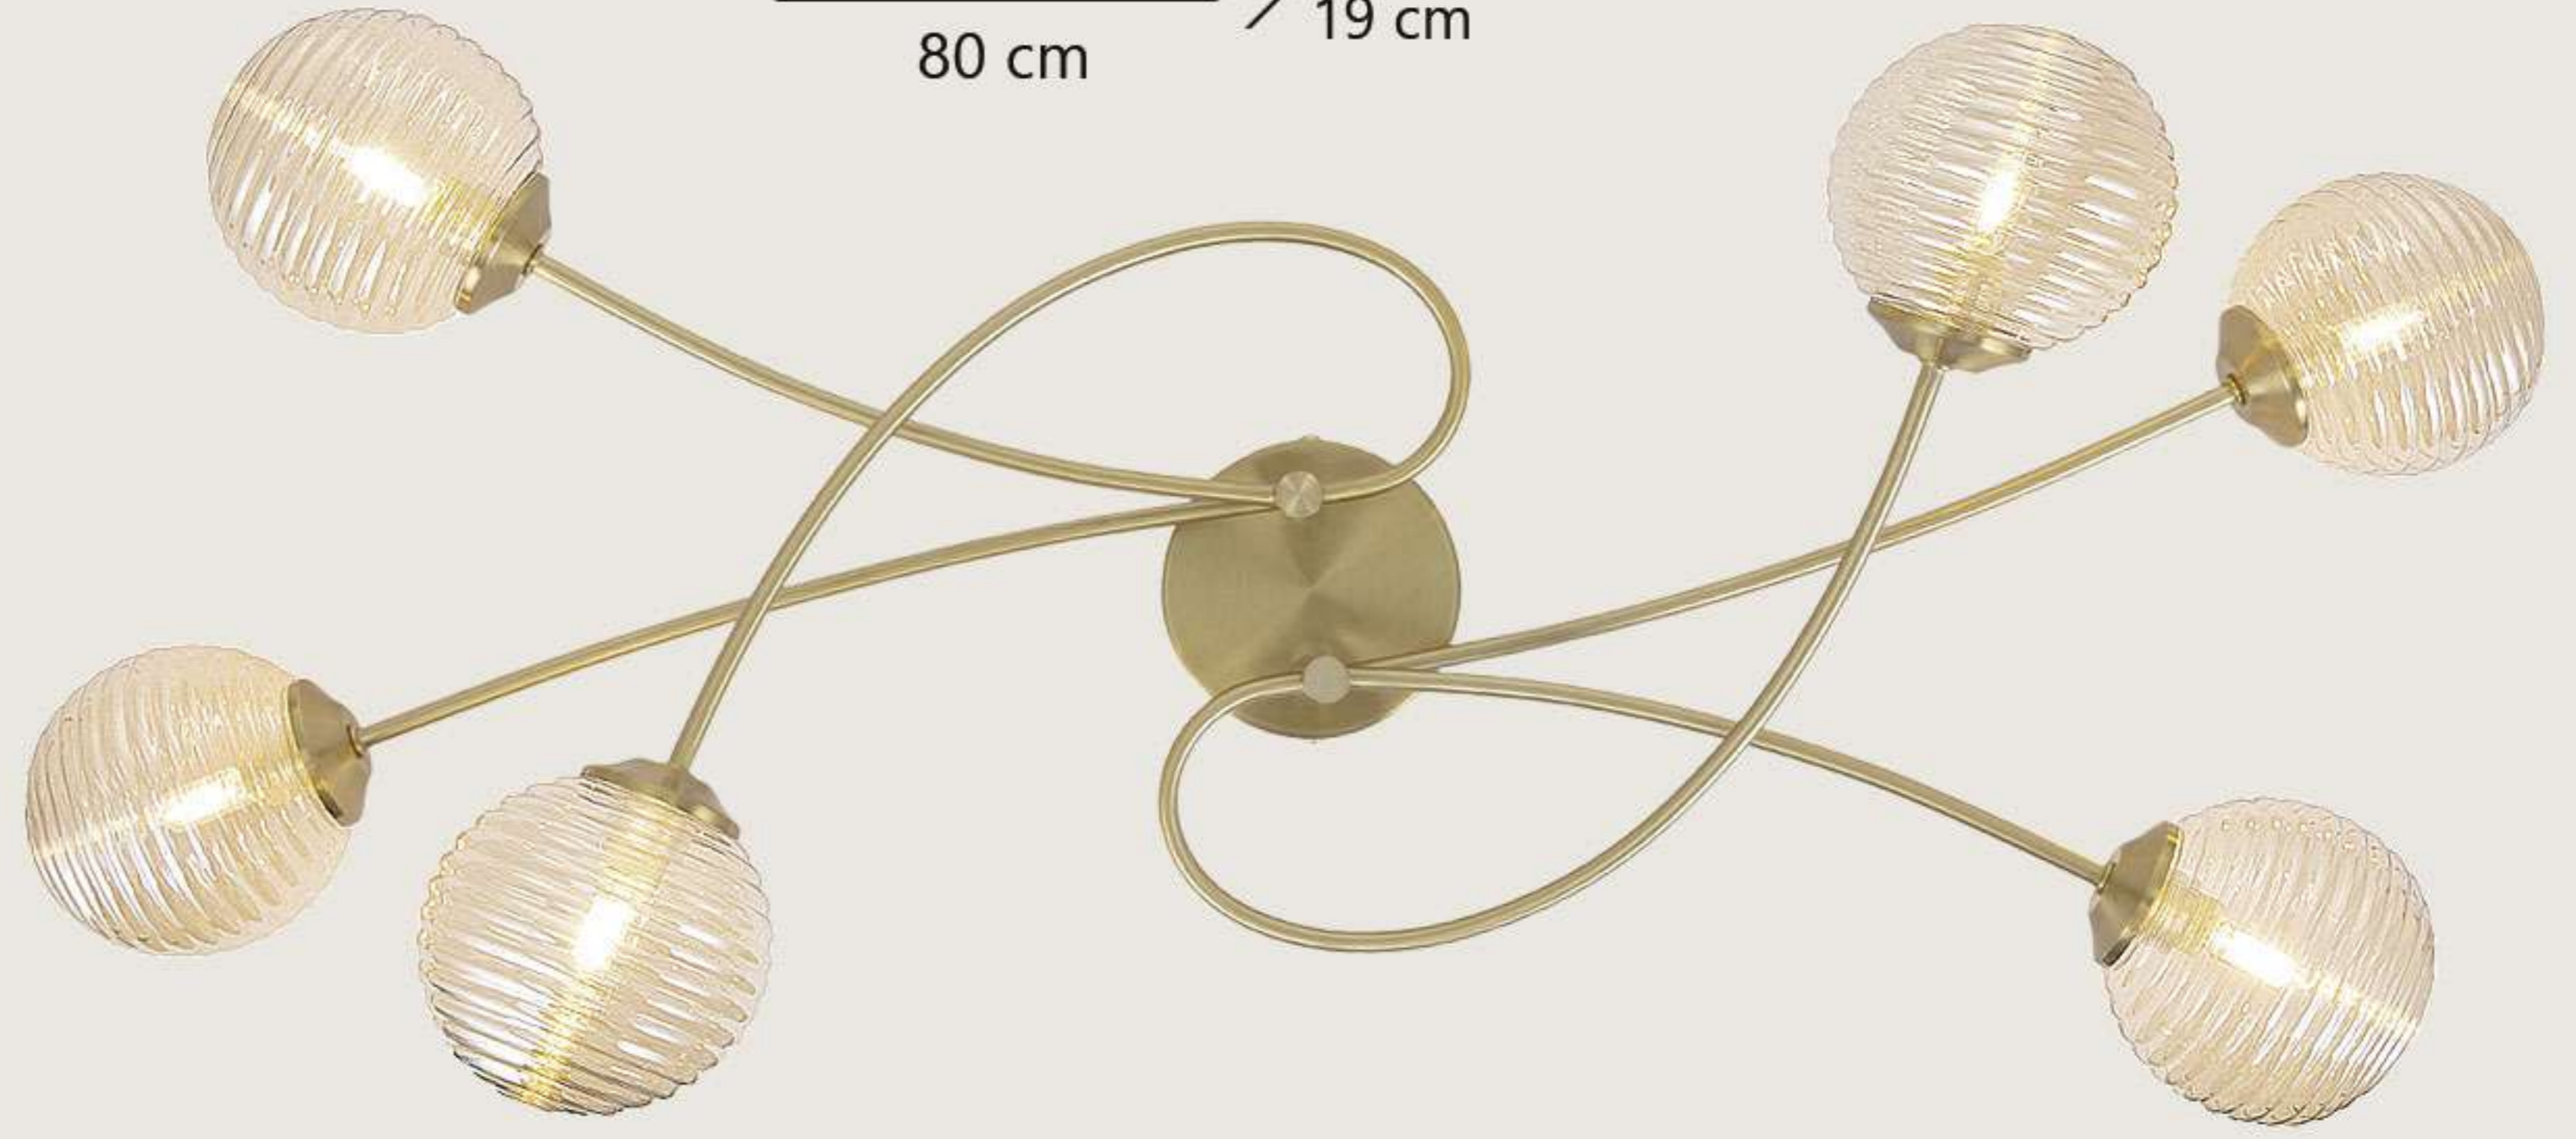

11923

11922

11921

11924

ROCHE

11921	2 x G-9 / 30W Max.
11922	4 x G-9 / 30W Max.
11923	6 x G-9 / 30W Max.
11924	2 x G-9 / 30W Max.

Latón/ámbar - Brass/amber - Lâtao/âmbar
Metal/cristal - Iron/glass - Ferro/vidro