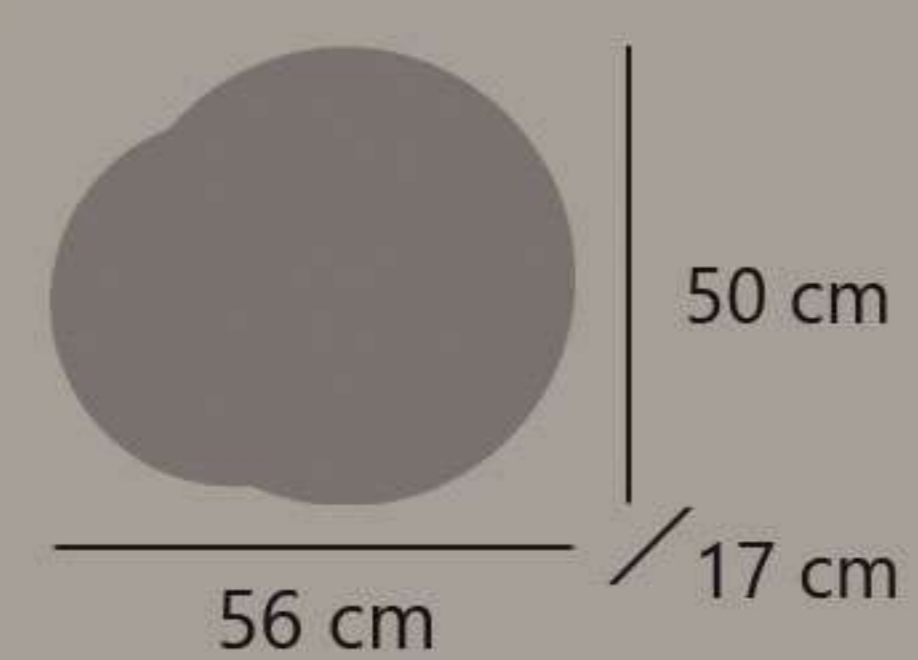

Metal/tela - Iron/fabric - Ferro/tela

FABRICACIÓN PROPIA - SELF PRODUCTION - FABRICAÇÃO PROPIA

12232

12233

WANDA

12232	1 x E-27 / 60W Max.
12233	1 x E-27 / 60W Max.

Mármol/óxido/opal - Marble/rust/opal - Mármore/óxido/opal
 Metal/tela/cristal - Iron/fabric/glass - Ferro/tela/vidro