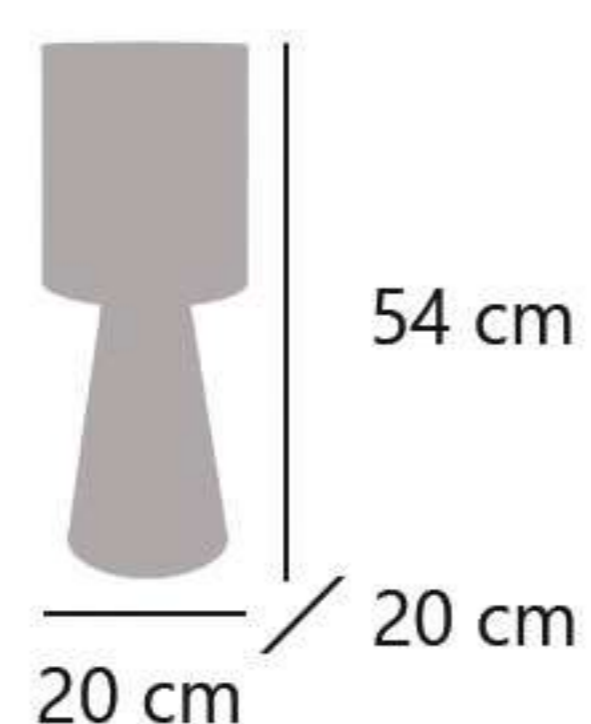

11785

11780

12172

12178

11787

11786

FABRICACIÓN PROPIA
SELF PRODUCTION
FABRICAÇÃO PROPRIA

AOSTA

11780	1 x E-27 / 60W Max.
11785	1 x E-27 / 60W Max.
11786	1 x E-27 / 60W Max.
11787	1 x E-27 / 60W Max.
12172	1 x E-27 / 60W Max.
12178	1 x E-27 / 60W Max.

Madera/lino tostado/negro - Wood/toasted linen/black - Madeira/linho torrado/preto
Metal/tela - Iron/fabric - Ferro/tela