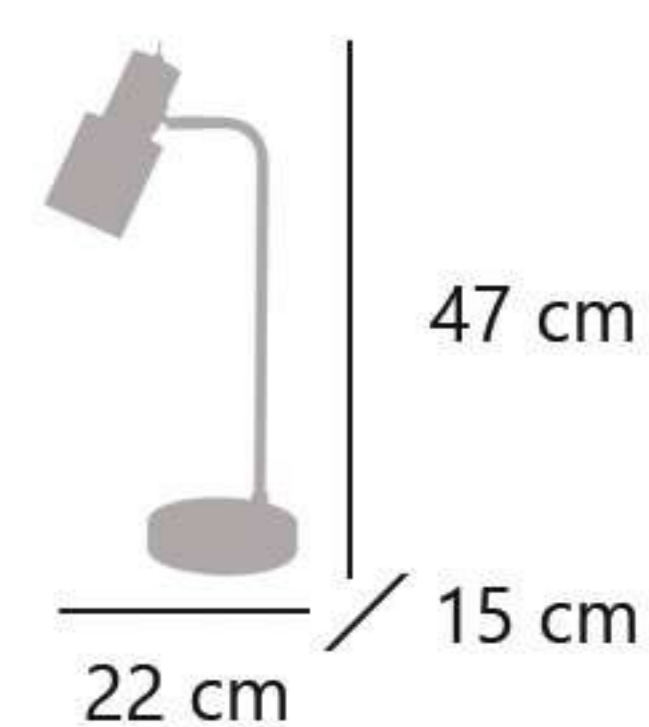

MAENA

10895	1 x E-14 / 40W Max.
10896	3 x E-14 / 40W Max.
11110	1 x E-14 / 40W Max.
11111	1 x E-14 / 40W Max.
11339	1 x E-14 / 40W Max.

Negro/latón - Black/brass - Preto/latão
Metal - Iron - Ferro