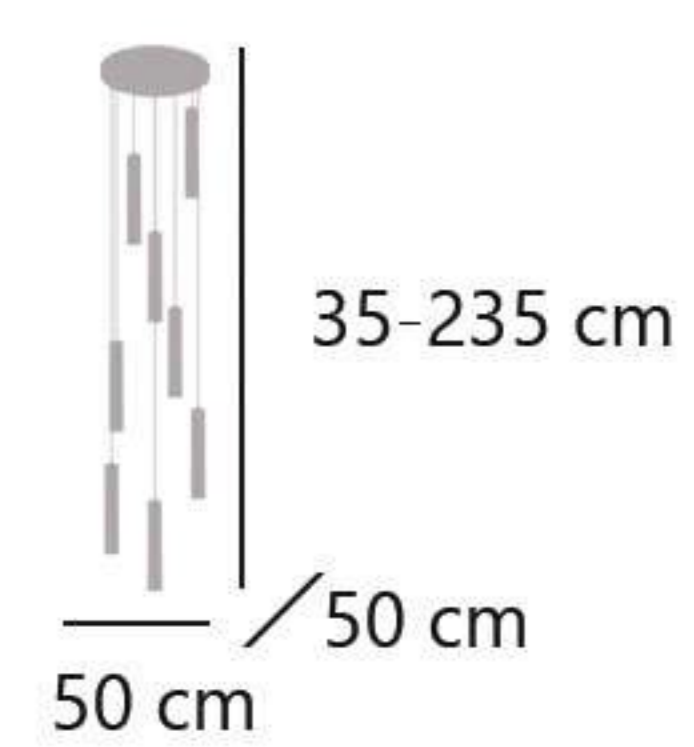

316

11749

ANTIA

11746	3 x GU-10 / 50W Max.
11748	5 x GU-10 / 50W Max.
11749	8 x GU-10 / 50W Max.

Latón - Brass - Latão
Metal - Iron - Ferro

FABRICACIÓN PROPIA
SELF PRODUCTION
FABRICAÇÃO PROPRIA