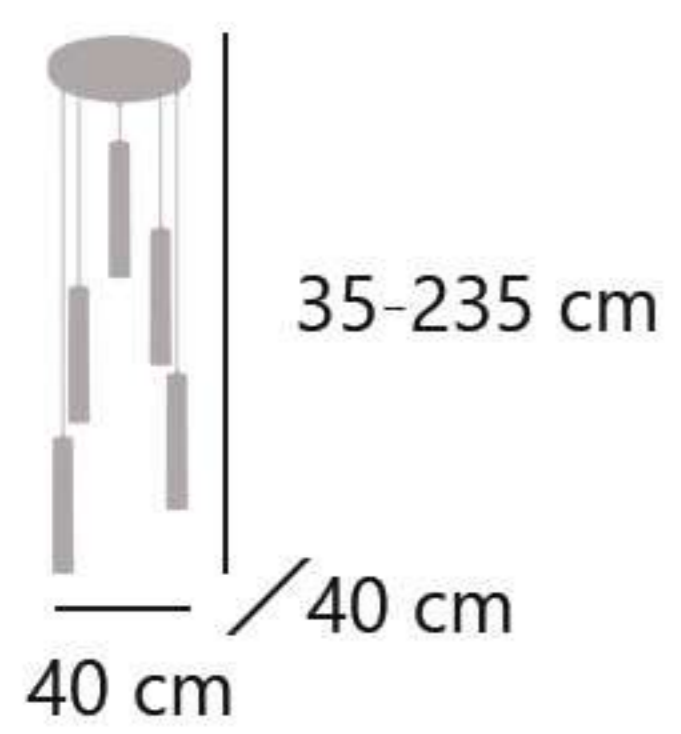

Latón - Brass - Latão
Metal - Iron - Ferro

ANTIA

11747 4 x GU-10 / 50W Max.

Latón - Brass - Latão
Metal - Iron - Ferro

FABRICACIÓN PROPIA
SELF PRODUCTION
FABRICAÇÃO PROPIA

11752

11750

320