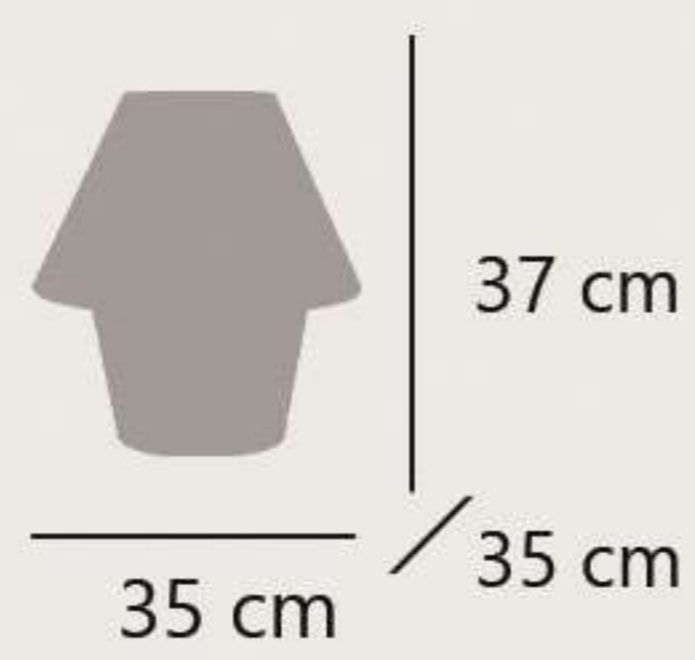

CARLO

12216	1 x E-27 / 60W Max.
12217	1 x E-27 / 60W Max.
12218	1 x E-27 / 60W Max.
12219	1 x E-27 / 60W Max.
12220	1 x E-27 / 60W Max.

Metal/tela - Iron/fabric - *Ferro/tela*

FABRICACIÓN PROPIA
SELF PRODUCTION
FABRICAÇÃO PROPRIA