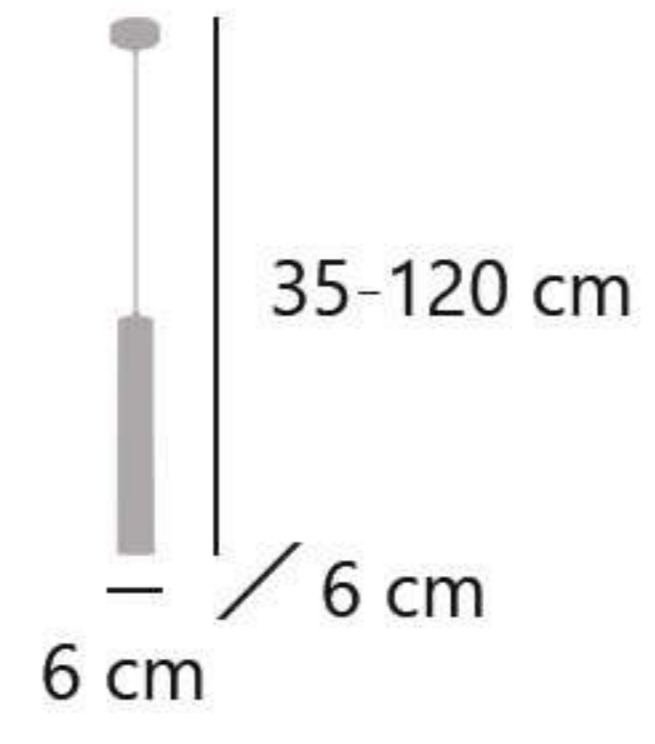

318

11333

On/Off