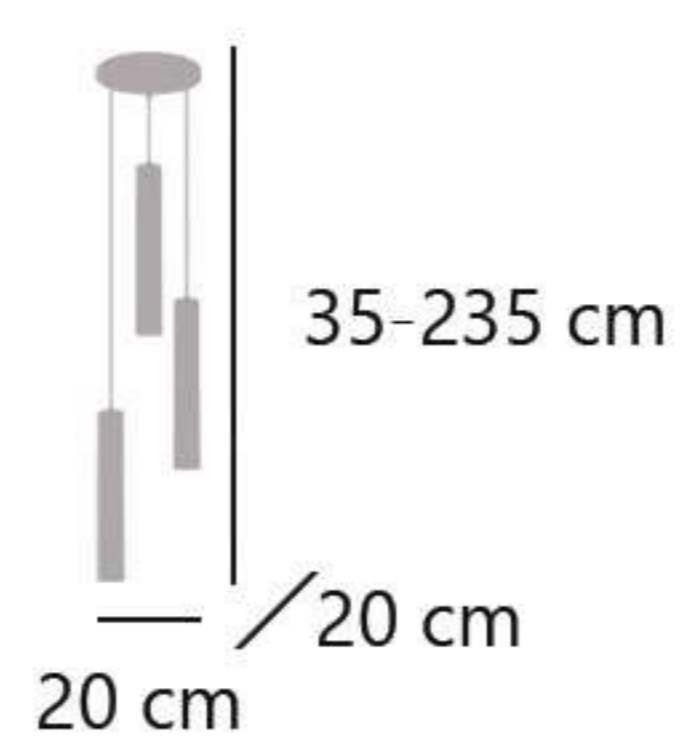

316

11749

ANTIA

11746	3 x GU-10 / 50W Max.
11748	5 x GU-10 / 50W Max.
11749	8 x GU-10 / 50W Max.

Latón - Brass - Latão
Metal - Iron - Ferro

FABRICACIÓN PROPIA
SELF PRODUCTION
FABRICAÇÃO PROPRIA