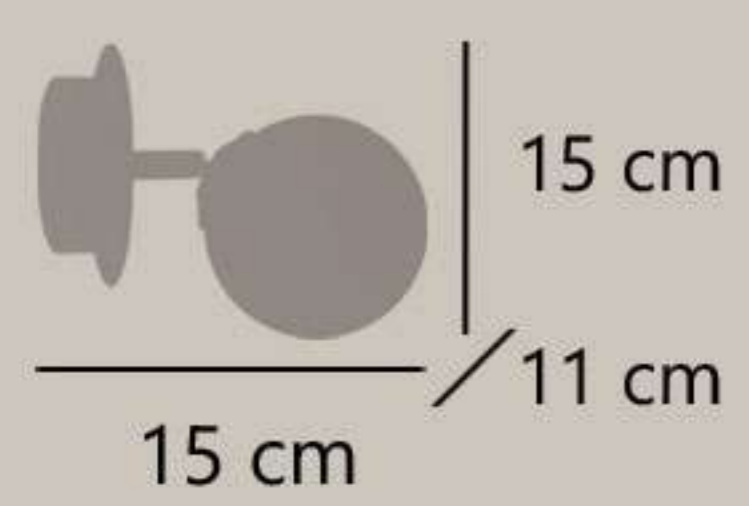

FABRICACIÓN PROPIA
SELF PRODUCTION
FABRICAÇÃO PROPRIA

PORTILE

11733 1 x E-14 / 40W Max.

11734 1 x E-14 / 40W Max.

Latón/opal - Brass/opal - Latão/opal

Metal/cristal - Iron/glass- Ferro/vidro

FABRICACIÓN PROPIA
SELF PRODUCTION
FABRICAÇÃO PROPRIA