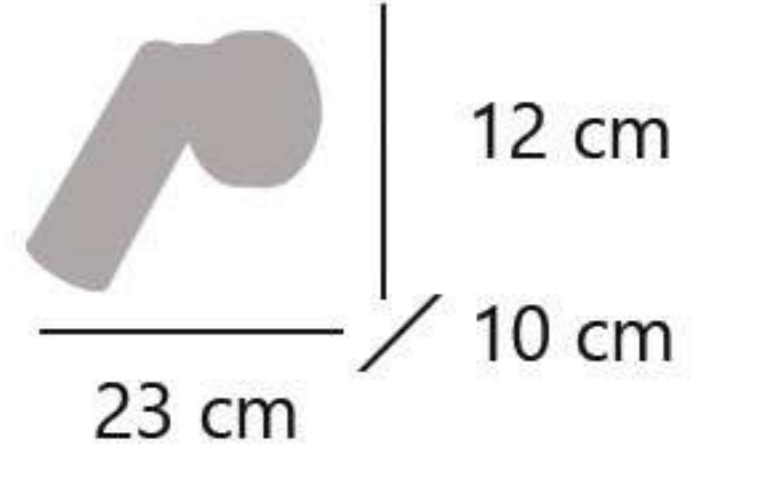

318

11333

On/Off

11161

On/Off

On/Off

11162

11335

ANTIA

11161	1 x GU-10 / 50W Max.
11162	1 x GU-10 / 50W Max.
11333	1 x GU-10 / 50W Max.
11335	1 x GU-10 / 50W Max.

Latón - Brass - Latão
Metal - Iron - Ferro