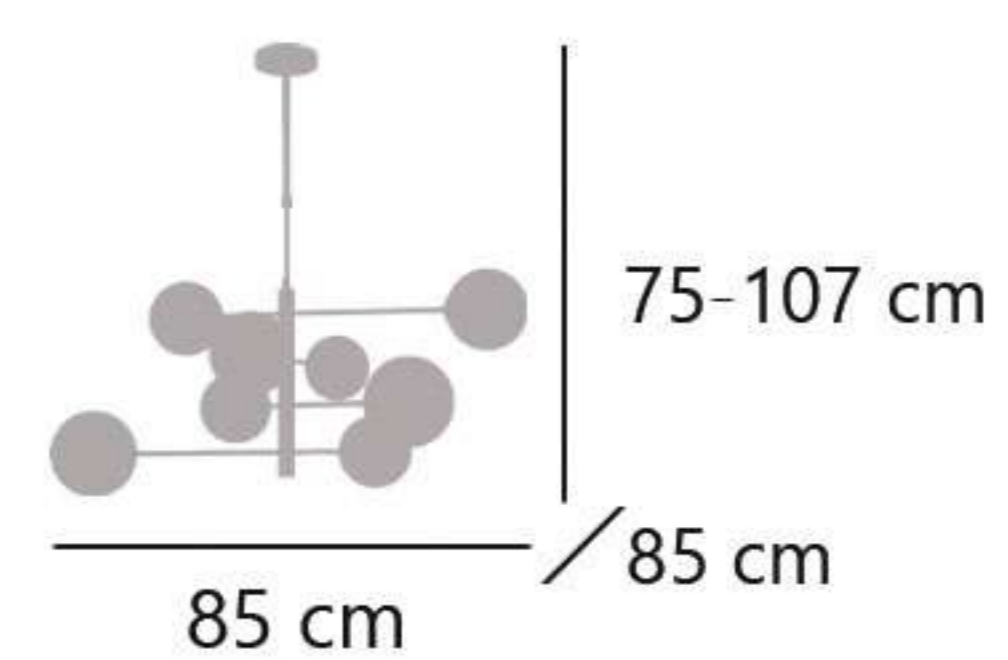

CÓSMICA

11572 8 x G-9 / 28W Max.

Latón/opal - Brass/opal - Latão/opal
Metal/cristal - Iron/glass - Ferro/vidro