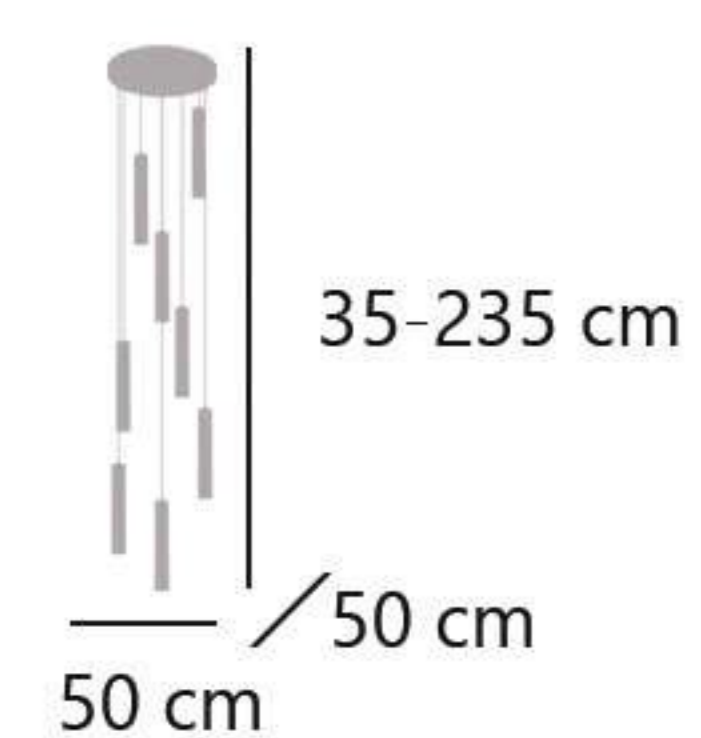

11752

11750

320

11753

FABRICACIÓN PROPIA
SELF PRODUCTION
FABRICAÇÃO PRÓPRIA

ANTIA

11750 3 x GU-10 / 50W Max.
11752 5 x GU-10 / 50W Max.
11753 8 x GU-10 / 50W Max.

Negro - Black - Preto
Metal - Iron - Ferro