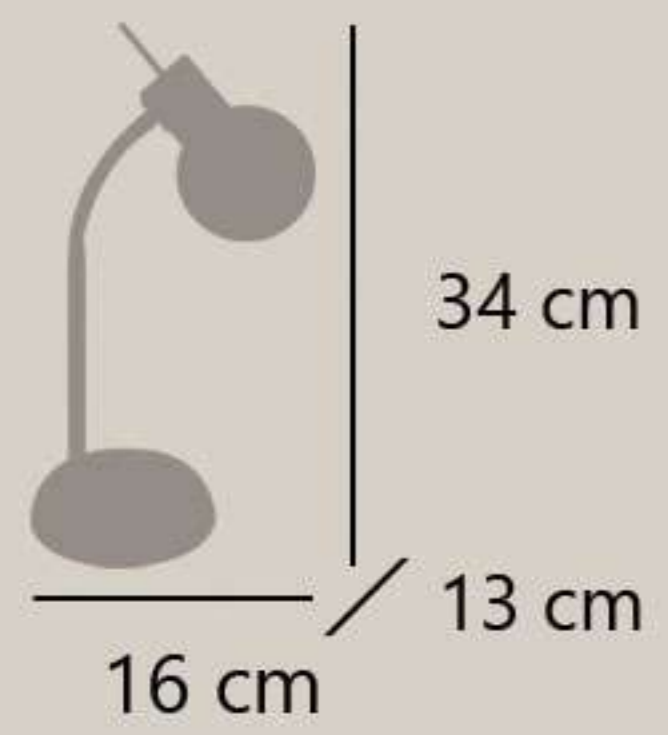

11580

11582

11581

11583

11584

MIGOS

11580	1 x G-9 / 28W Max.
11581	2 x G-9 / 28W Max.
11582	3 x G-9 / 28W Max.
11583	5 x G-9 / 28W Max.
11584	1x G-9 / 28W Max.

Latón/opal - Brass/opal - Latão/opal
Metal/cristal - Iron/glass - Ferro/vidro

Orientable
Adjustable
Ajustavel