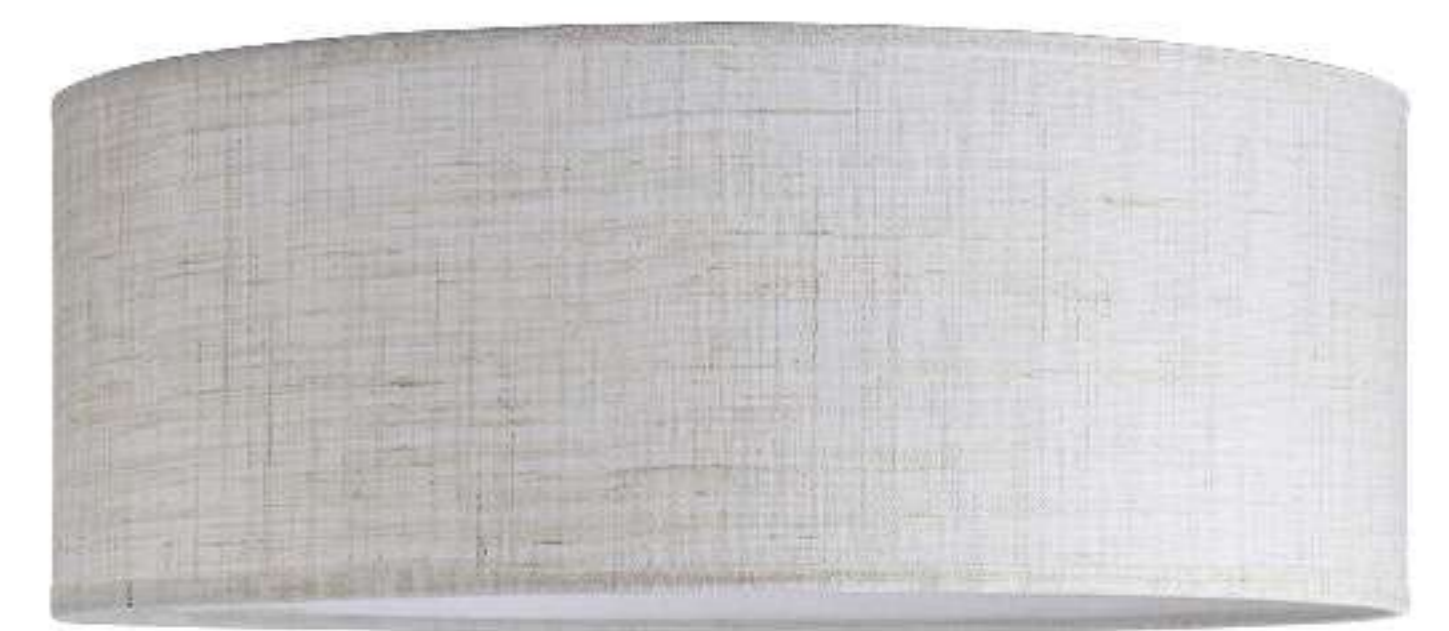

12162
Lino tostado
Tan linen
Linho tostado