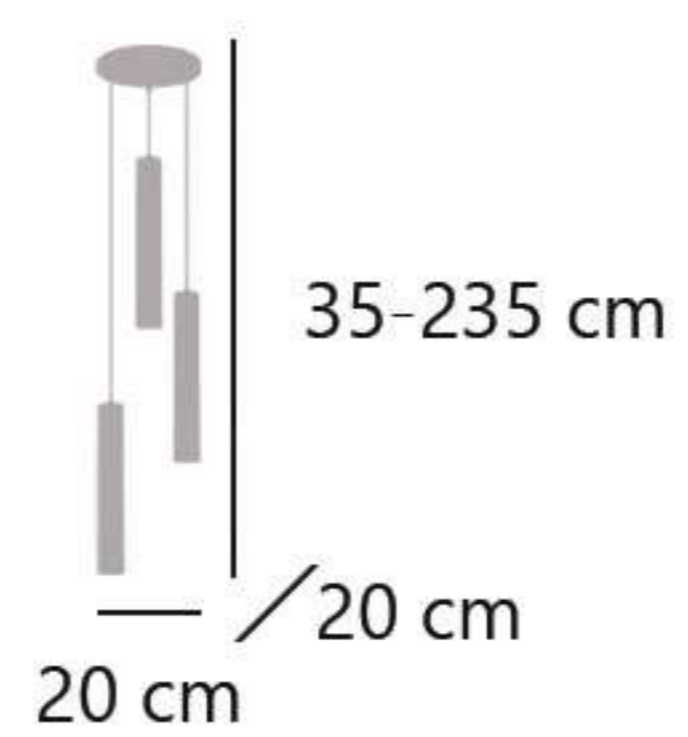

Latón - Brass - Latão
Metal - Iron - Ferro

ANTIA

11747 4 x GU-10 / 50W Max.

Latón - Brass - Latão
Metal - Iron - Ferro

FABRICACIÓN PROPIA
SELF PRODUCTION
FABRICAÇÃO PROPIA

11752

11750

320