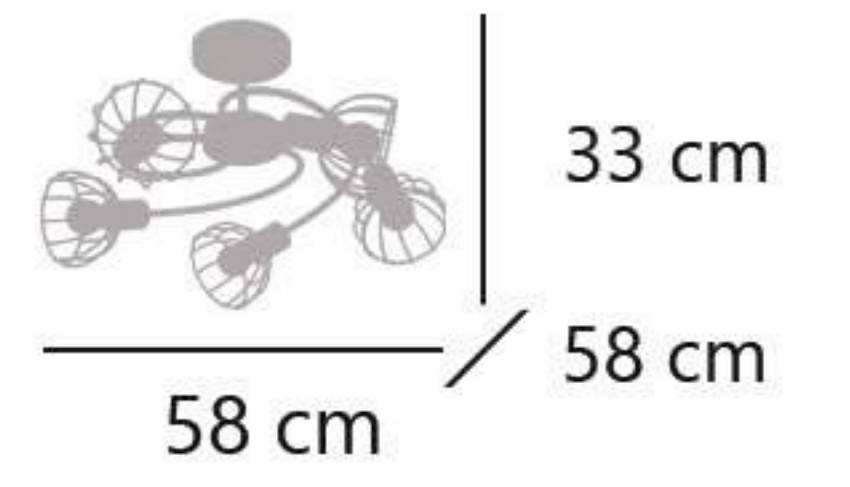

10830	1 x E-27 / 60W Max.
10832	1 x E-27 / 60W Max.
10833	1 x E-27 / 60W Max.

Negro/roble - Black/oak - Preto/carvalho
Metal - Iron - Ferro

327

60174

60177

60175

Orientable
Adjustable
Ajústavel

60178