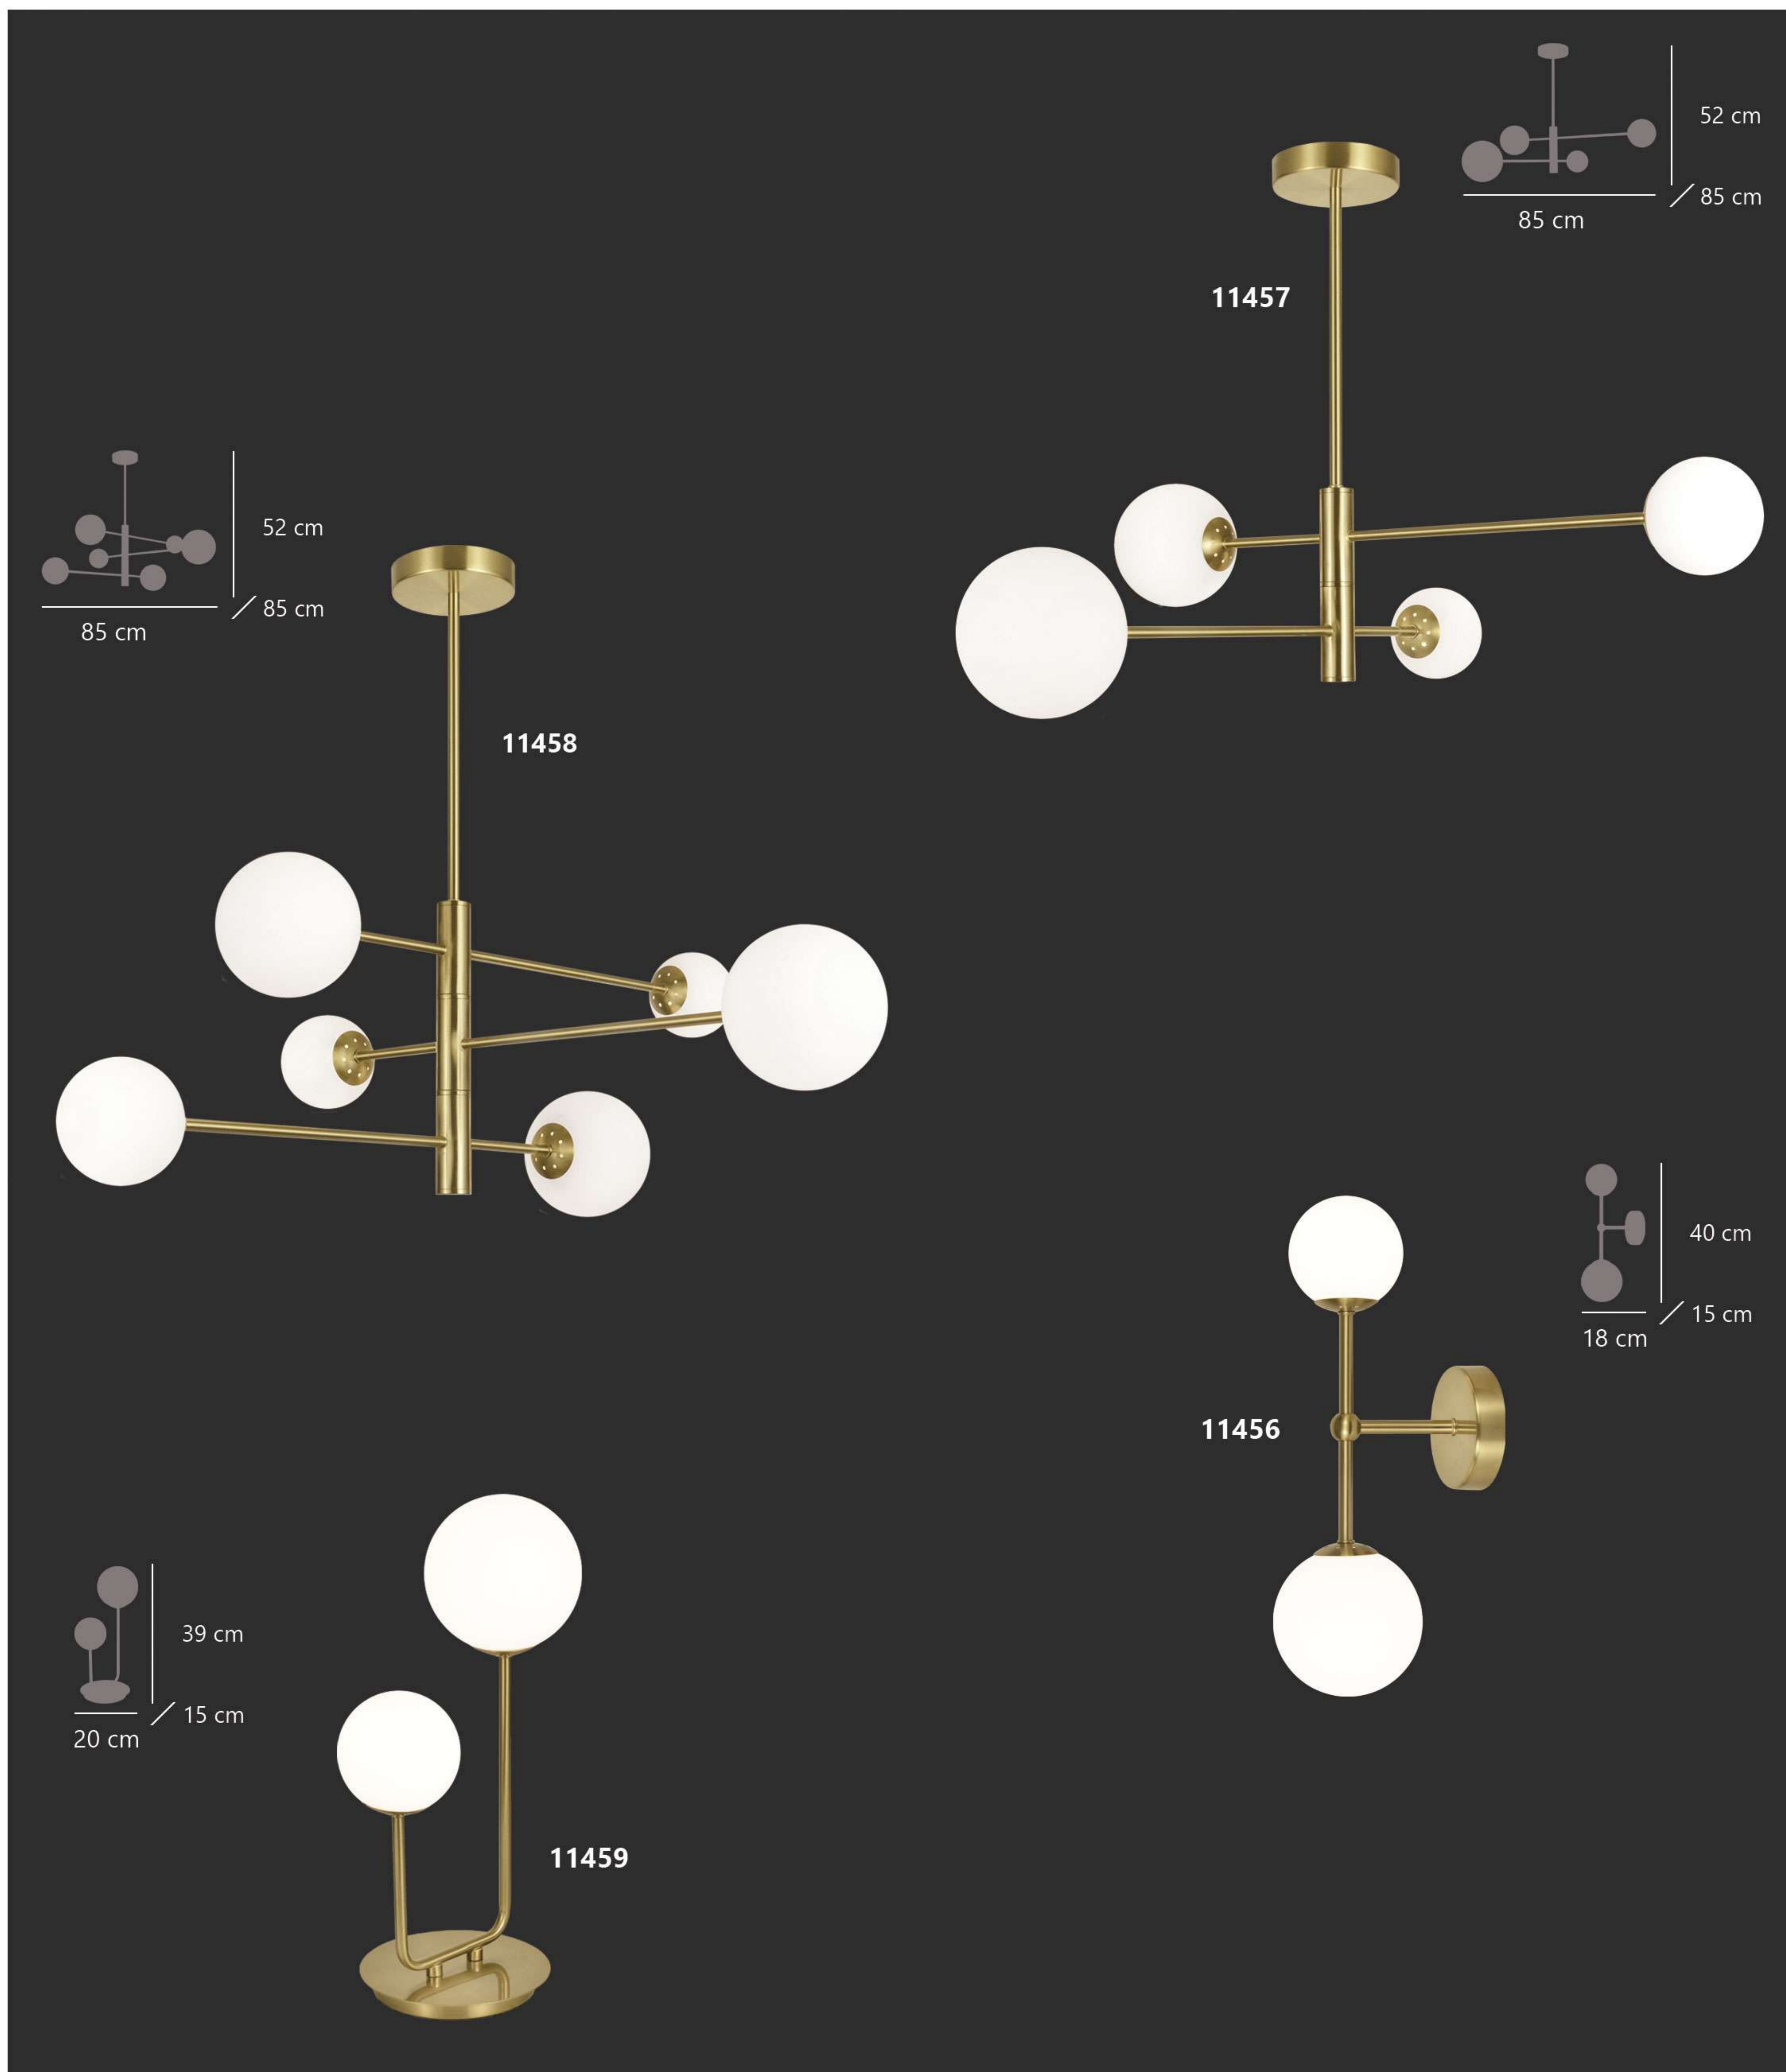

CÓSMICA

11456	2 x G-9 / 28W Max.
11457	4 x G-9 / 28W Max.
11458	6 x G-9 / 28W Max.
11459	2 x G-9 / 28W Max.

Latón/opal - Brass/opal - Latão/opal
Metal/cristal - Iron/glass - Ferro/vidro