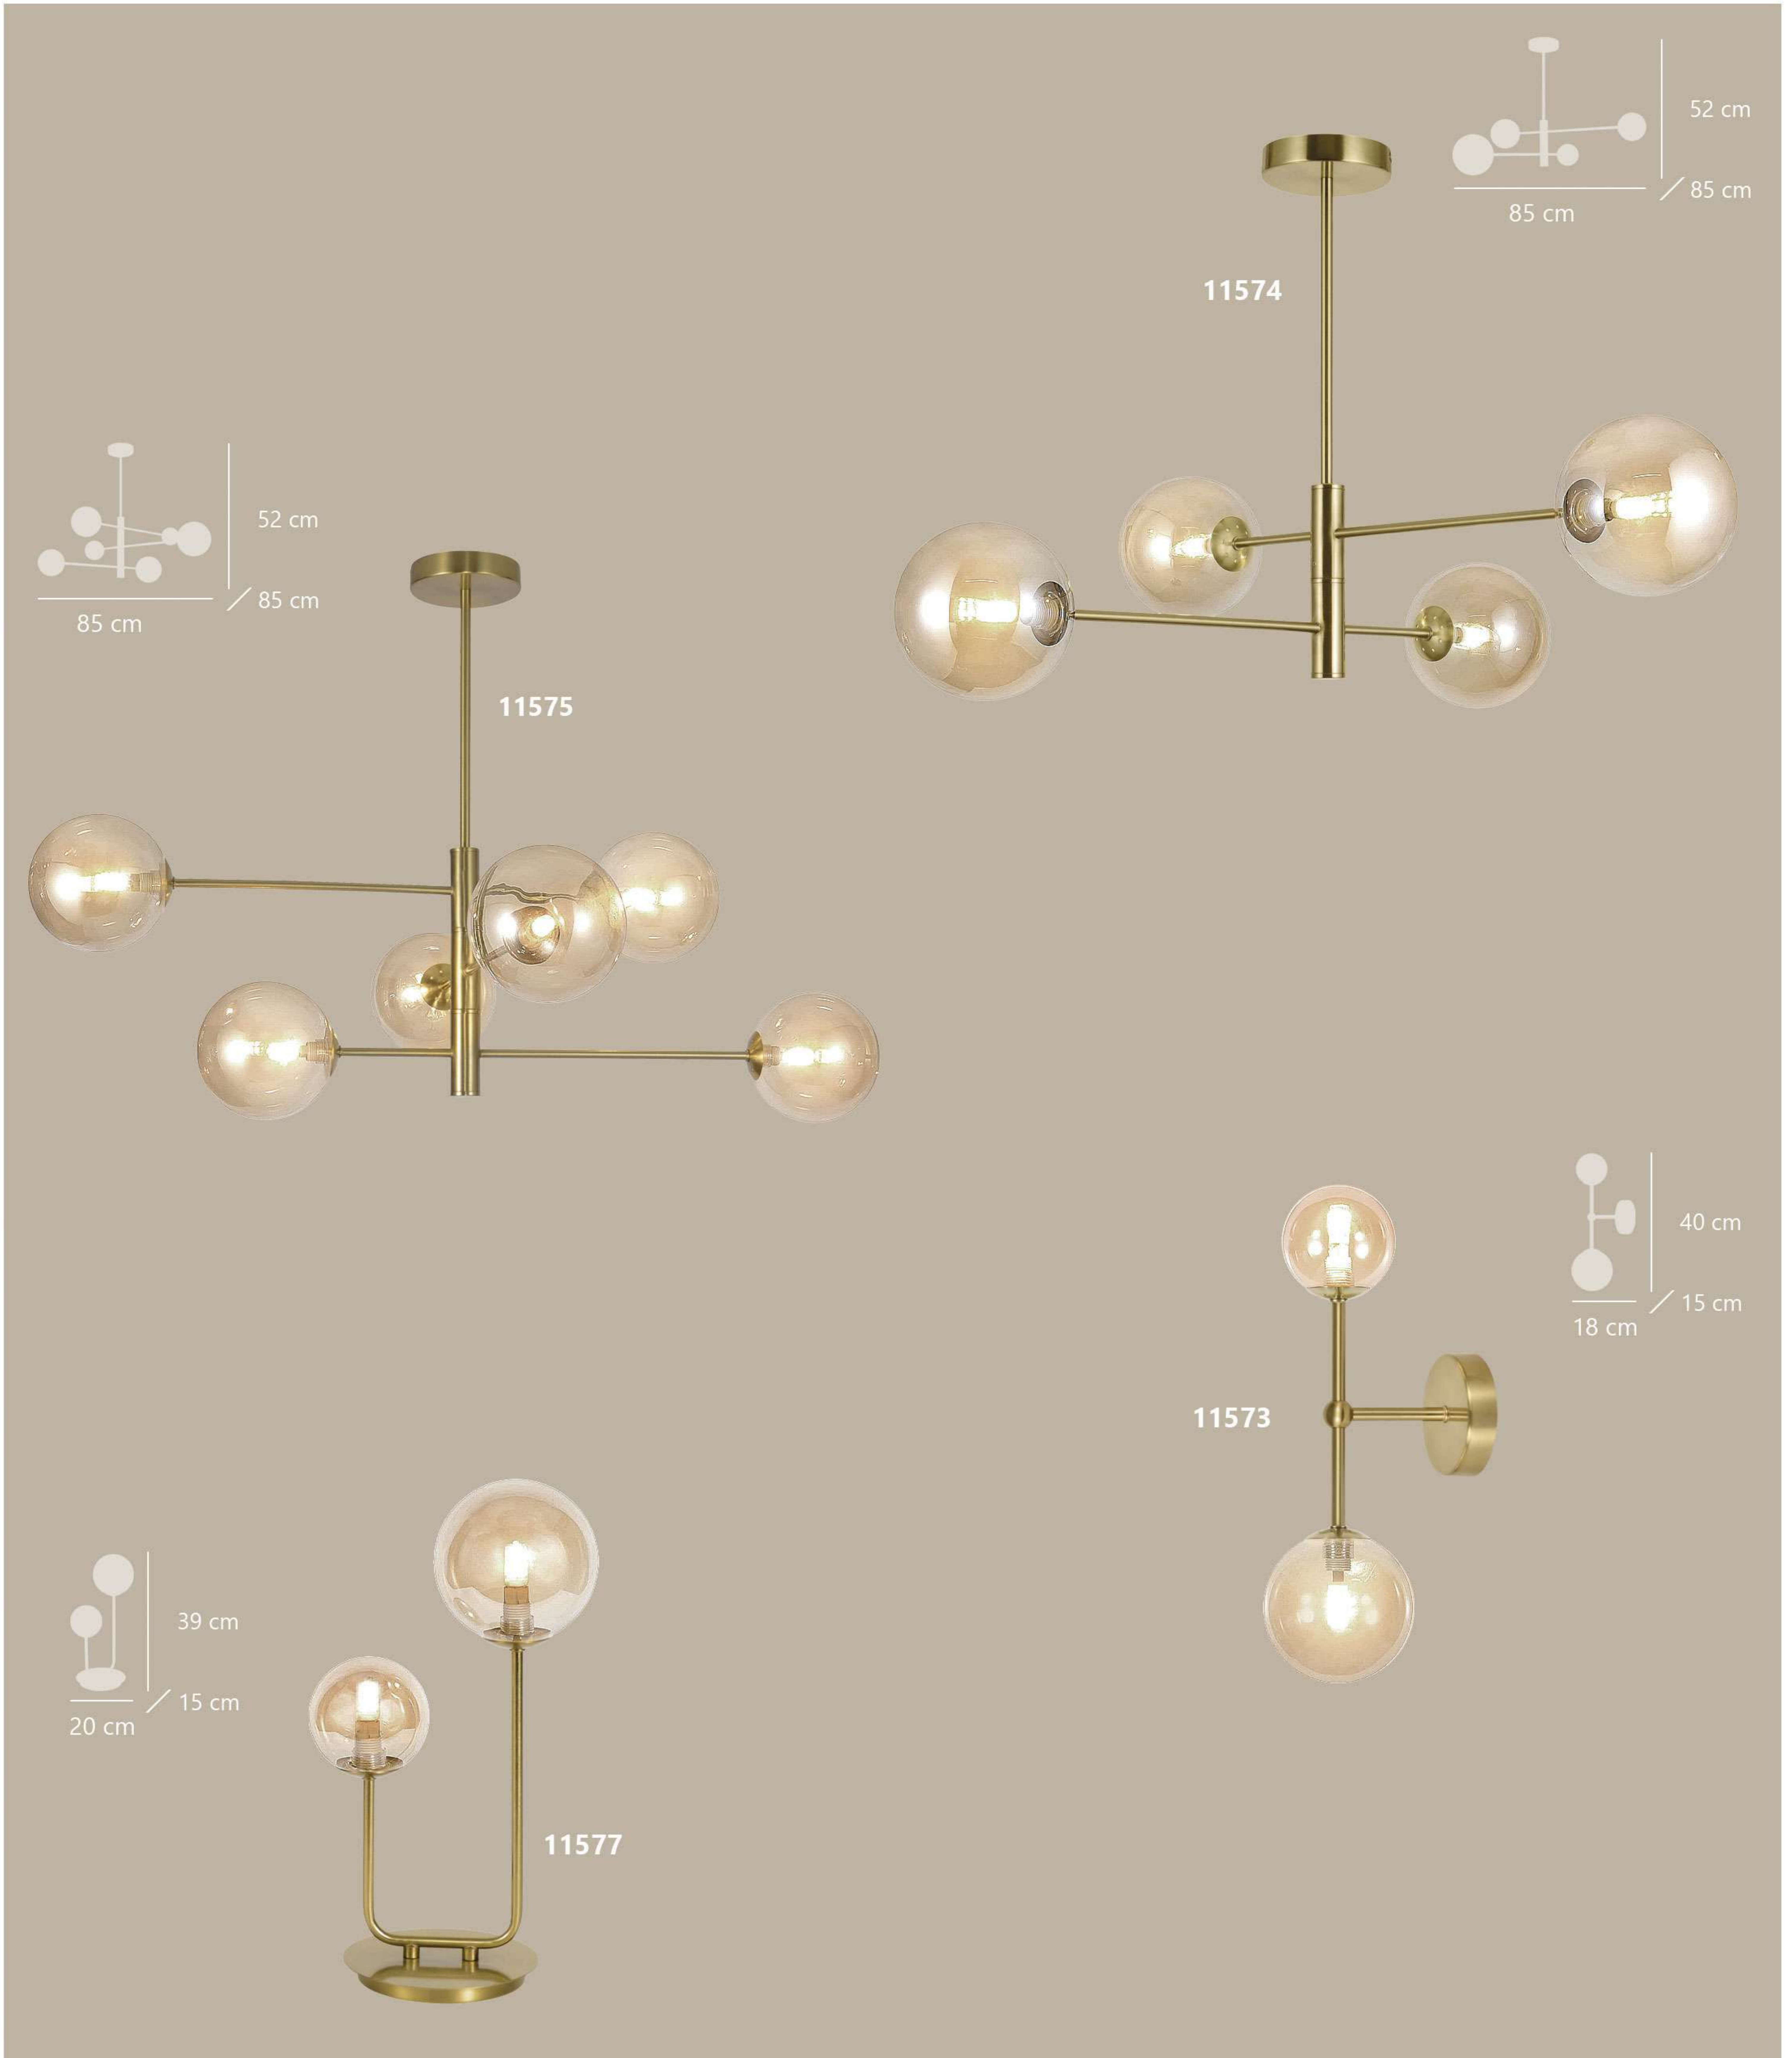

COLECCIONES

GALAXIA

11573	2 x G-9 / 28W Max.
11574	4 x G-9 / 28W Max.
11575	6 x G-9 / 28W Max.
11577	2 x G-9 / 28W Max.

Latón/ámbar - Brass/amber - Latão/âmbar
Metal/cristal - Iron/glass - Ferro/vidro

GALAXIA

11576 8 x G-9 / 28W Max.

Latón/ámbar - Brass/amber - Latão/âmbar
Metal/cristal - Iron/glass - Ferro/vidro

302

11742

11745

11744

11741

CACELA

11741	1 x E-27 / 60W Max.
11742	3 x E-27 / 60W Max.
11744	5 x E-27 / 60W Max.
11745	8 x E-27 / 60W Max.

Negro/latón/ámbar - Black/brass/amber - Preto/latão/âmbar
Metal/cristal - Iron/glass- Ferro/vidro