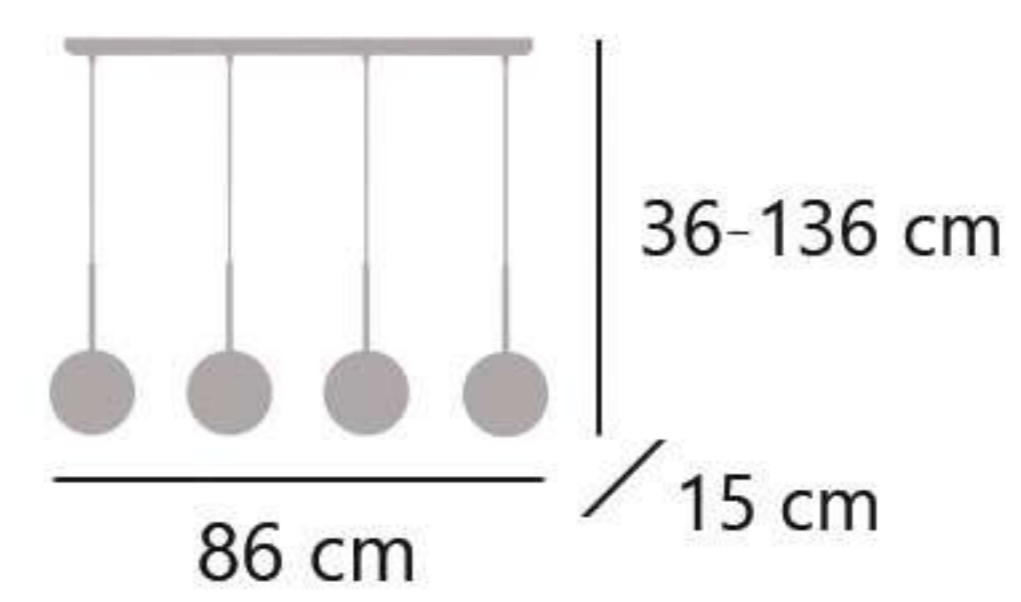

FABRICACIÓN PROPIA
SELF PRODUCTION
FABRICAÇÃO PROPRIA