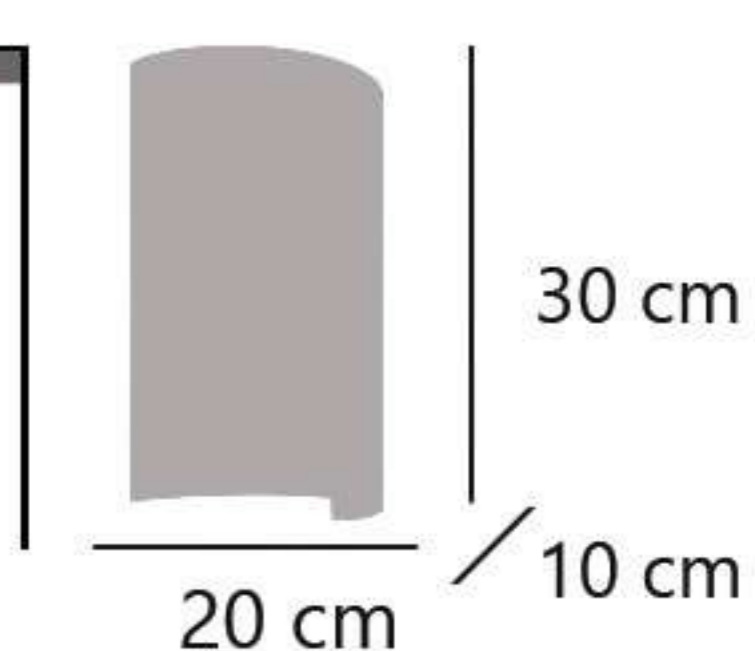

12127

Óxido
Rust
Óxido

TALA

12119 2 x E-27 / 60W Max.
12120 2 x E-27 / 60W Max.
12121 2 x E-27 / 60W Max.
12122 2 x E-27 / 60W Max.
12123 2 x E-27 / 60W Max.

Metal/tela - Iron/fabric - *Ferro/tela*

12124 2 x E-27 / 60W Max.
12125 2 x E-27 / 60W Max.
12126 2 x E-27 / 60W Max.
12127 2 x E-27 / 60W Max.
12128 2 x E-27 / 60W Max.