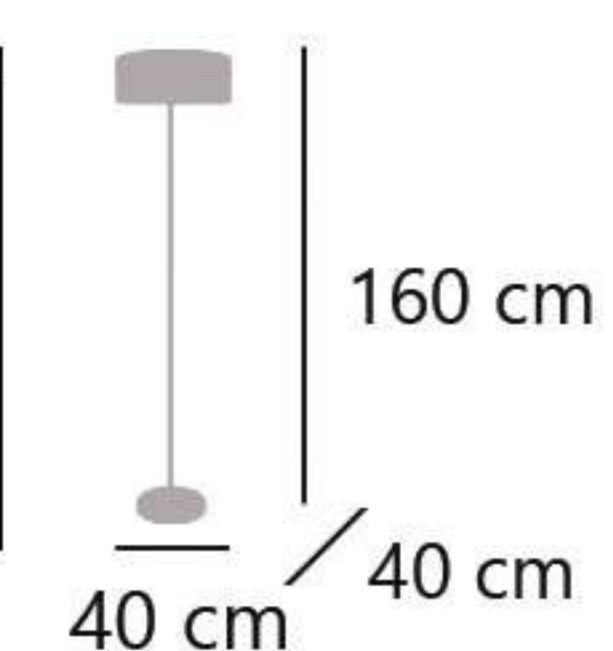

Metal/tela - Iron/fabric - *Ferro/tela*

12184	1 x E-27 / 60W Max.
12185	1 x E-27 / 60W Max.
12186	1 x E-27 / 60W Max.
12187	1 x E-27 / 60W Max.
12188	1 x E-27 / 60W Max.

FABRICACIÓN PROPIA - SELF PRODUCTION - FABRICAÇÃO PROPRIA