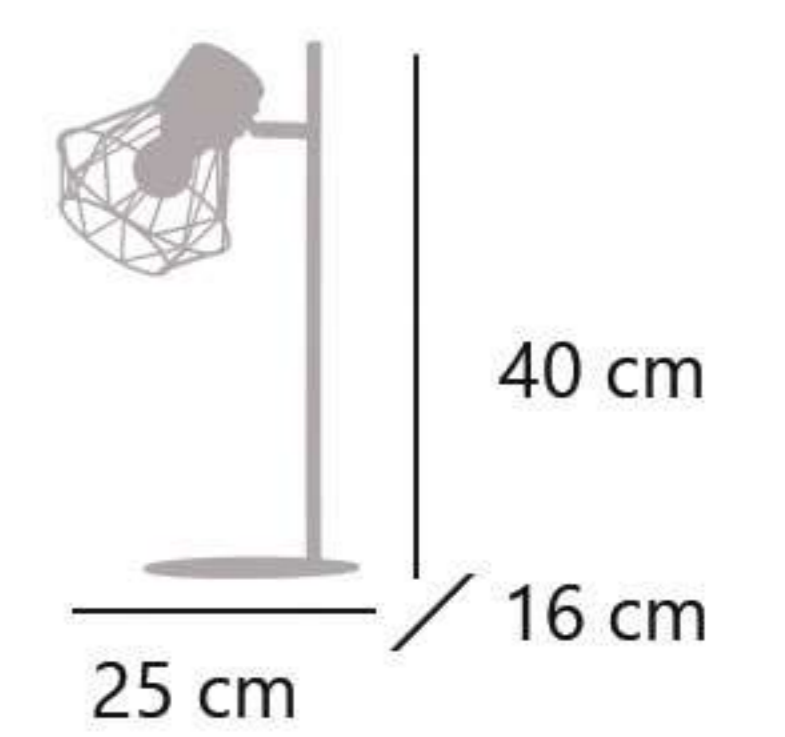

ANTIBES

10830	1 x E-27 / 60W Max.
10832	1 x E-27 / 60W Max.
10833	1 x E-27 / 60W Max.

Negro/roble - Black/oak - Preto/carvalho
Metal - Iron - Ferro