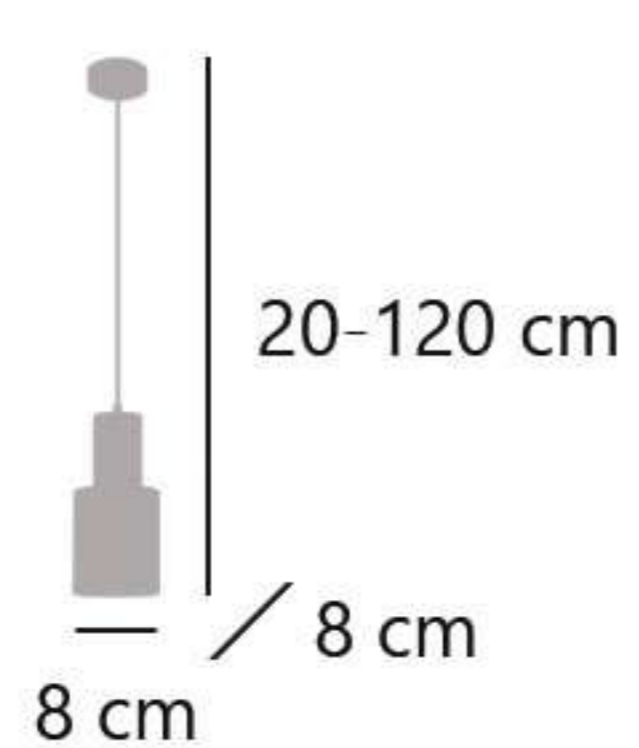

ANTIA

11751 4 x GU-10 / 50W Max.

Negro - Black - Preto
 Metal - Iron - Ferro

35-235 cm

80 cm

5 cm

324

11339