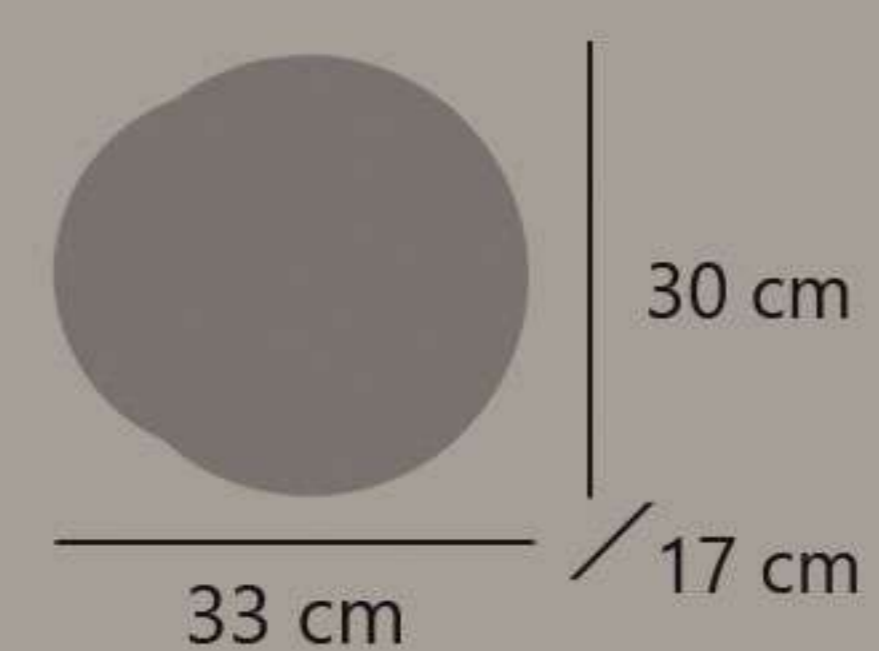

12232

12233

WANDA

12232	1 x E-27 / 60W Max.
12233	1 x E-27 / 60W Max.

Mármol/óxido/opal - Marble/rust/opal - Mármore/óxido/opal
Metal/tela/cristal - Iron/fabric/glass - Ferro/tela/vidro

FABRICACIÓN PROPIA
SELF PRODUCTION
FABRICAÇÃO PRÓPRIA