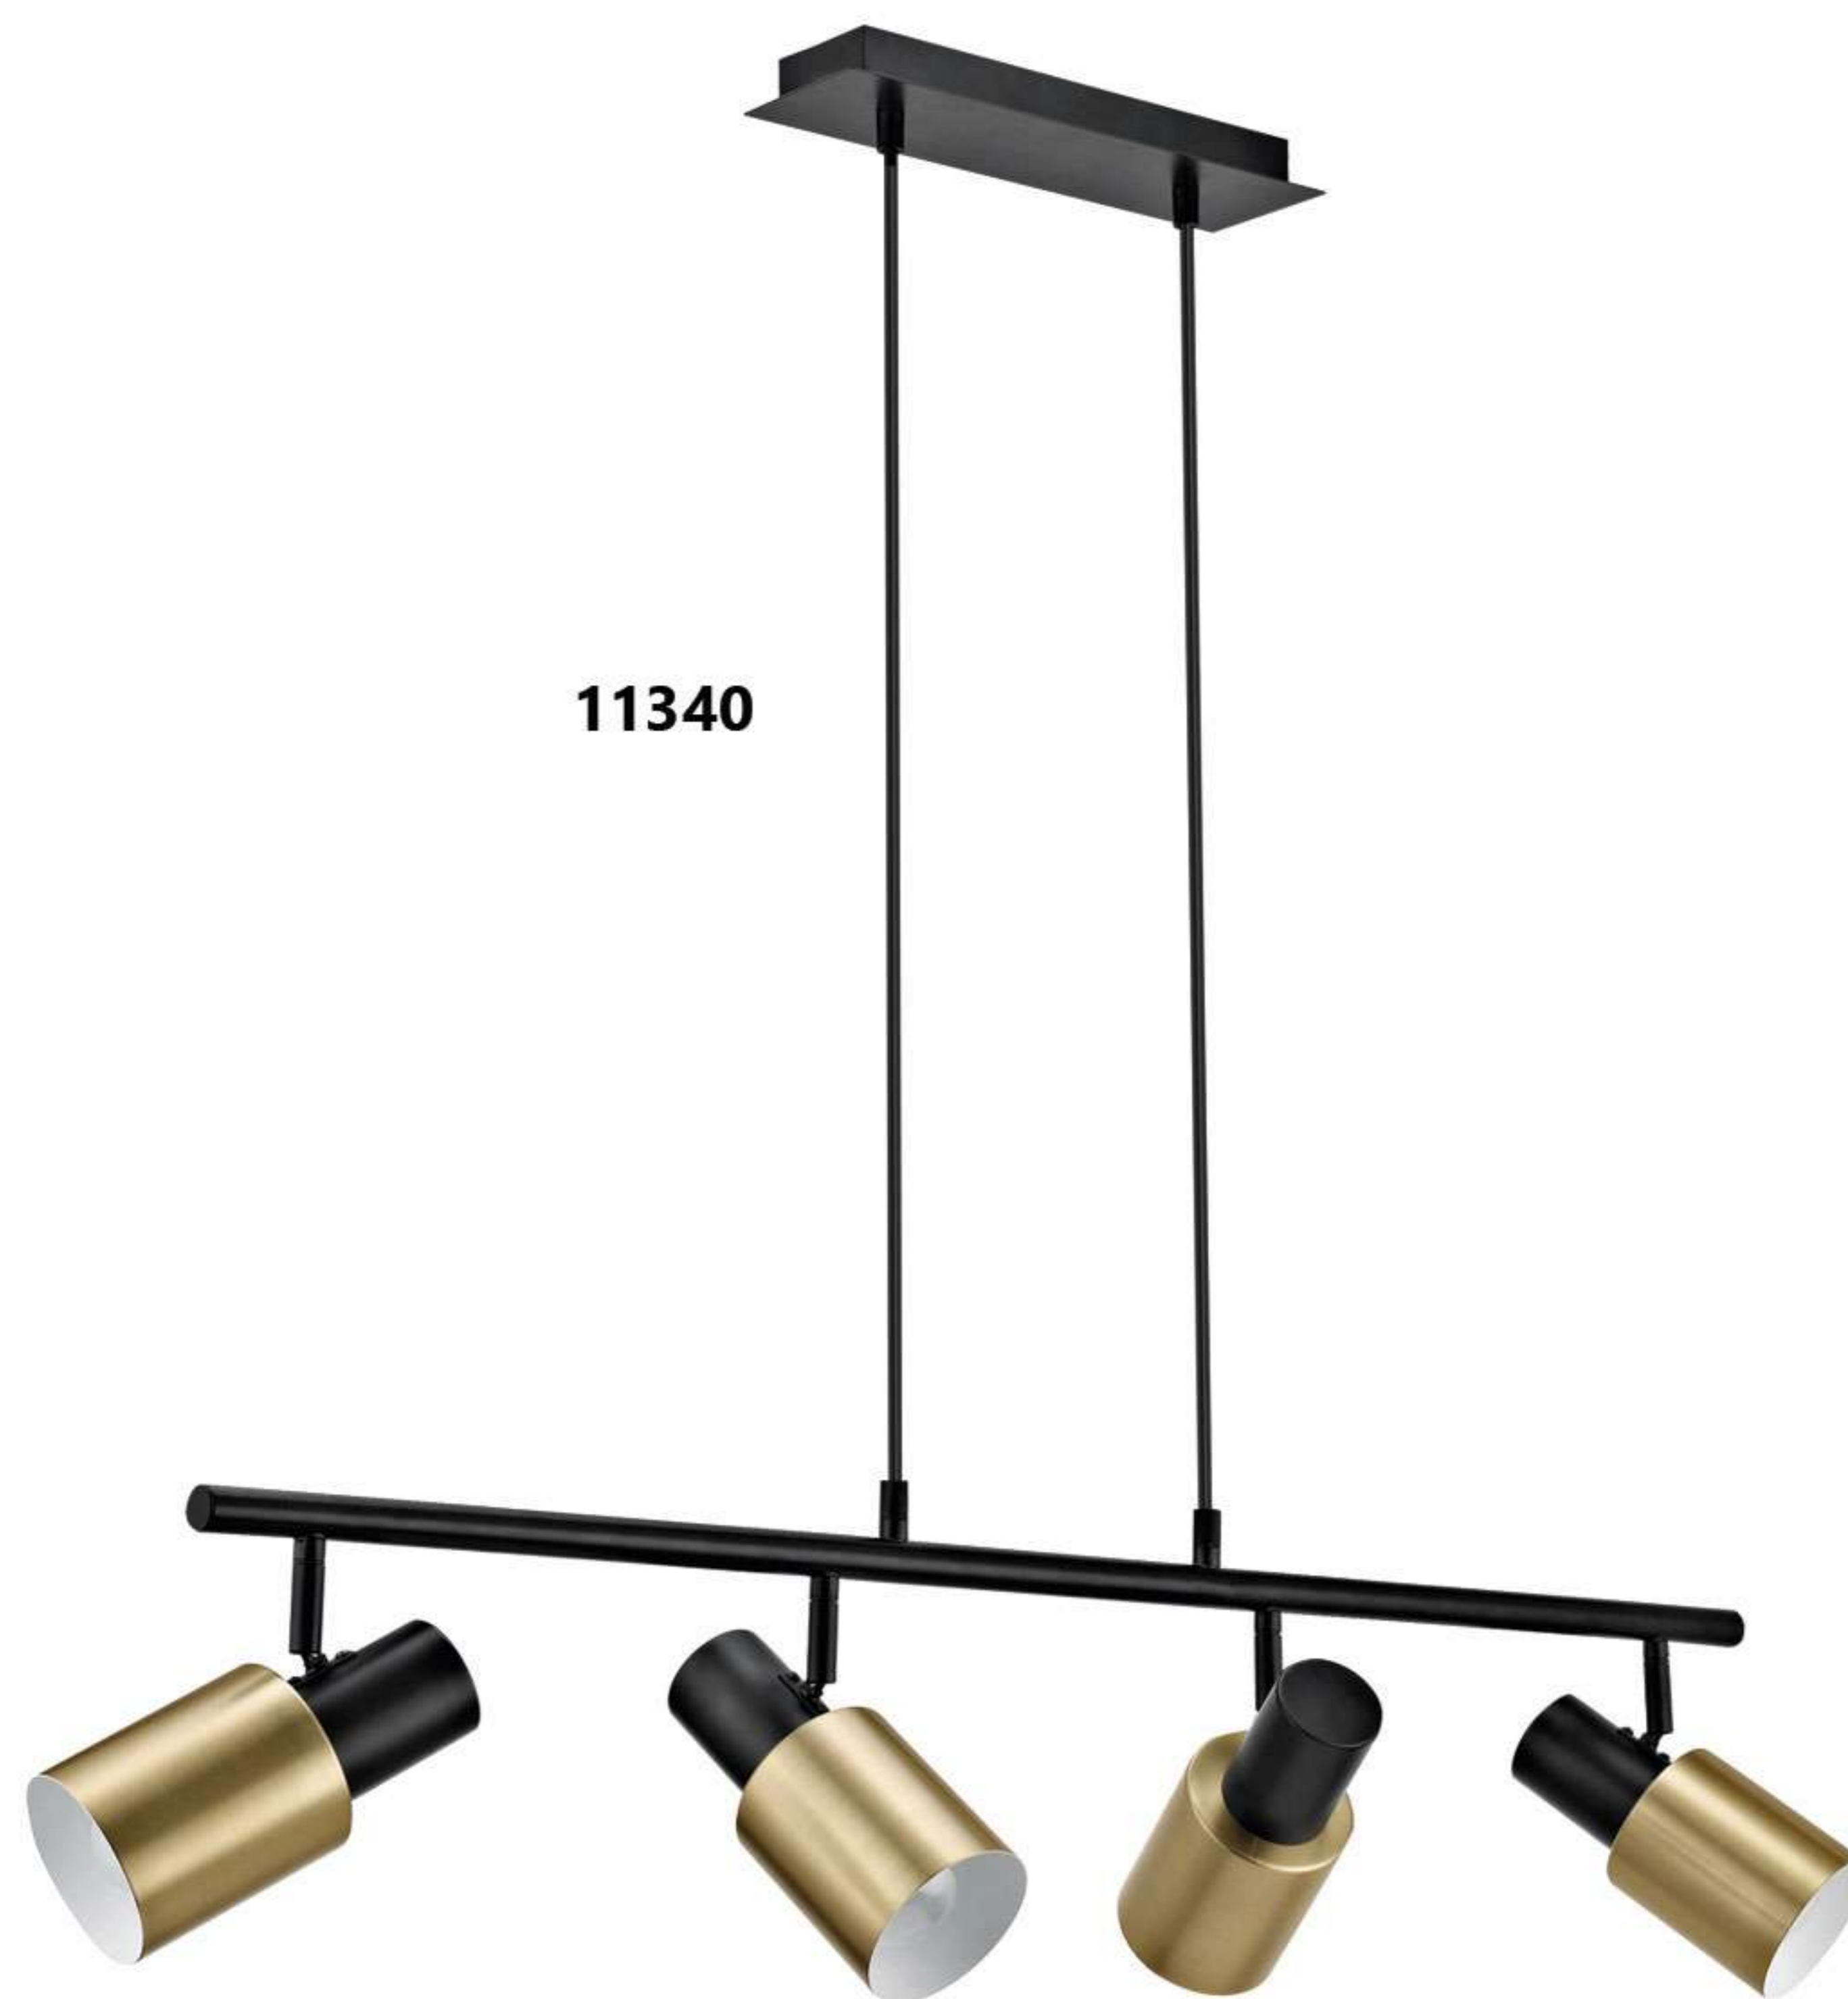

ANTIA

11751 4 x GU-10 / 50W Max.

Negro - Black - Preto
 Metal - Iron - Ferro

35-235 cm

80 cm

5 cm

324

11339

11110

10896

10895

11111

MAENA

10895	1 x E-14 / 40W Max.
10896	3 x E-14 / 40W Max.
11110	1 x E-14 / 40W Max.
11111	1 x E-14 / 40W Max.
11339	1 x E-14 / 40W Max.

Negro/latón - Black/brass - Preto/latão
 Metal - Iron - Ferro

325

11340

MAENA

11340 4 x E-14 / 40W Max.

Negro/latón - Black/brass - Preto/latão
Metal - Iron - Ferro

**10832**

Orientable
Adjustable
Ajústavel

ANTIBES

10830	1 x E-27 / 60W Max.
10832	1 x E-27 / 60W Max.
10833	1 x E-27 / 60W Max.

Negro/roble - Black/oak - Preto/carvalho
Metal - Iron - Ferro

327

60174

60177

60175

Orientable
Adjustable
Ajústavel

60178