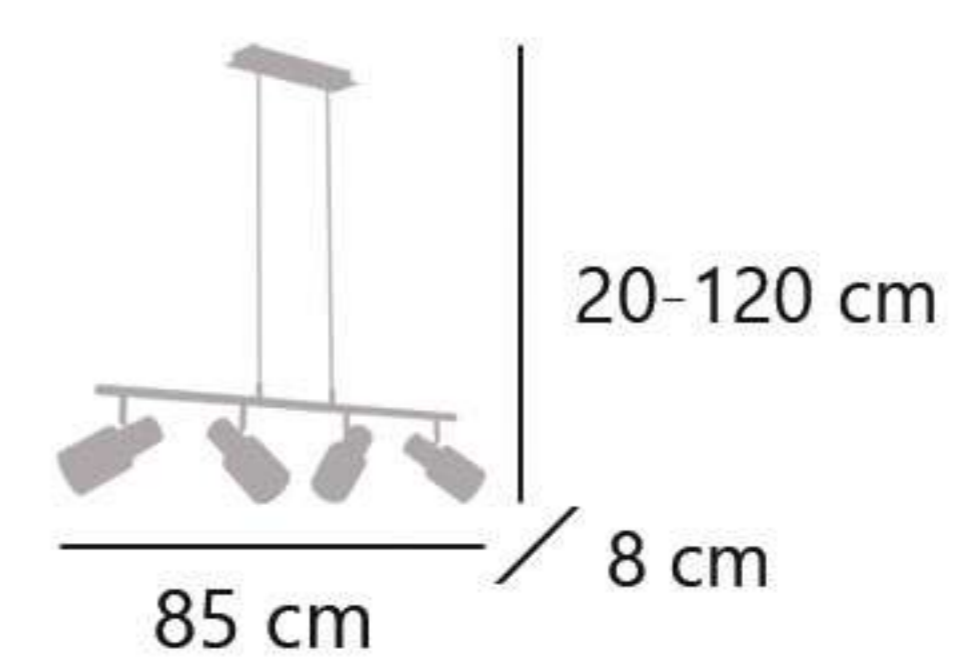

325

11340

MAENA

11340 4 x E-14 / 40W Max.

Negro/latón - Black/brass - Preto/latão
Metal - Iron - Ferro

**10832**

Orientable
Adjustable
Ajústavel

ANTIBES