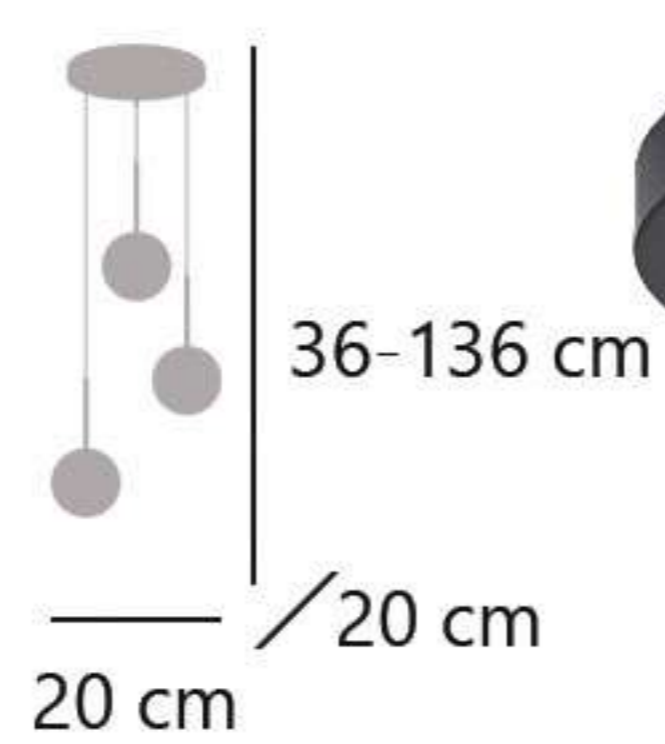

11576 8 x G-9 / 28W Max.

Latón/ámbar - Brass/amber - Latão/âmbar
Metal/cristal - Iron/glass - Ferro/vidro

302

11742

11745

11744

11741

CACELA