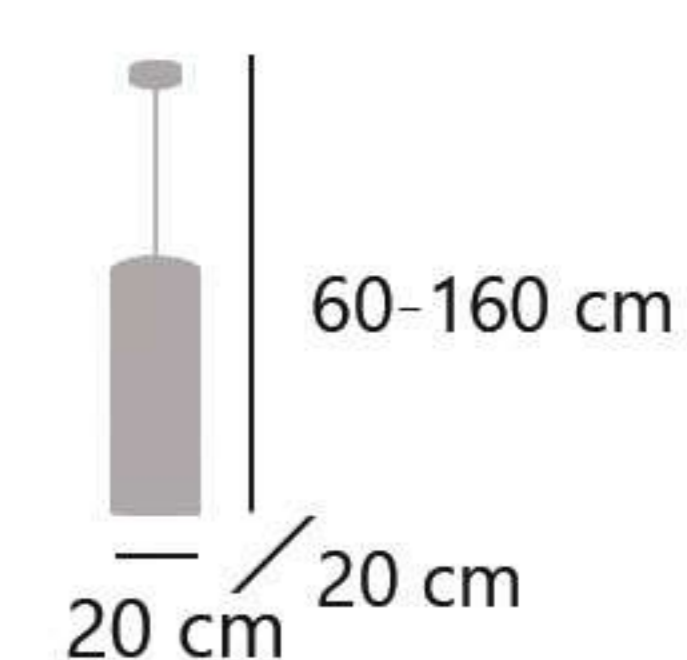

Metal/tela - Iron/fabric - Ferro/tela

12114	1 x E-27 / 60W Max.
12115	1 x E-27 / 60W Max.
12116	1 x E-27 / 60W Max.
12117	1 x E-27 / 60W Max.
12118	1 x E-27 / 60W Max.

FABRICACIÓN PROPIA - SELF PRODUCTION - FABRICAÇÃO PROPRIA