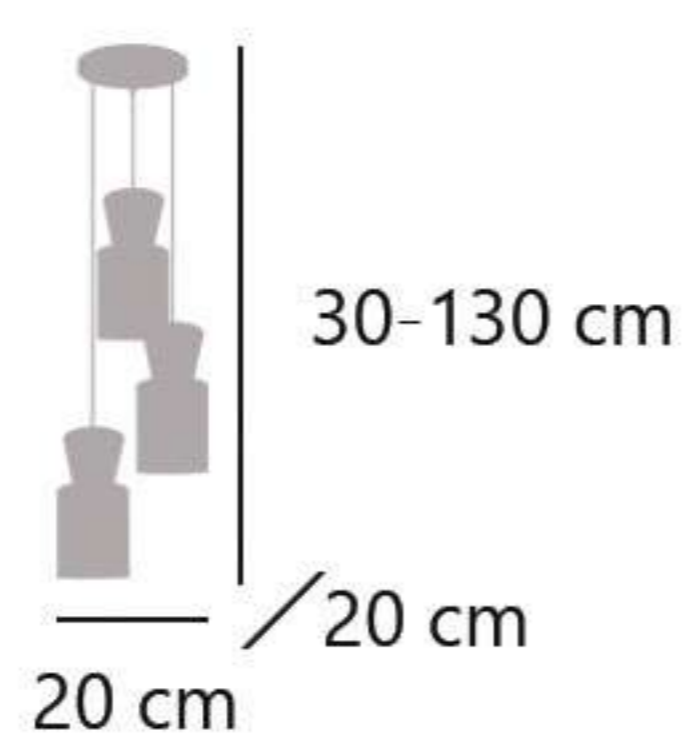

334

11781

11784

11783

AOSTA

11781	3 x E-27 / 60W Max.
11783	5 x E-27 / 60W Max.
11784	8 x E-27 / 60W Max.

Madera/lino tostado/negro

Wood/toasted linen/black - Madeira/linho torrado/preto

Metal/tela - Iron/fabric - Ferro/tela

FABRICACIÓN PROPIA
SELF PRODUCTION
FABRICAÇÃO PRÓPRIA