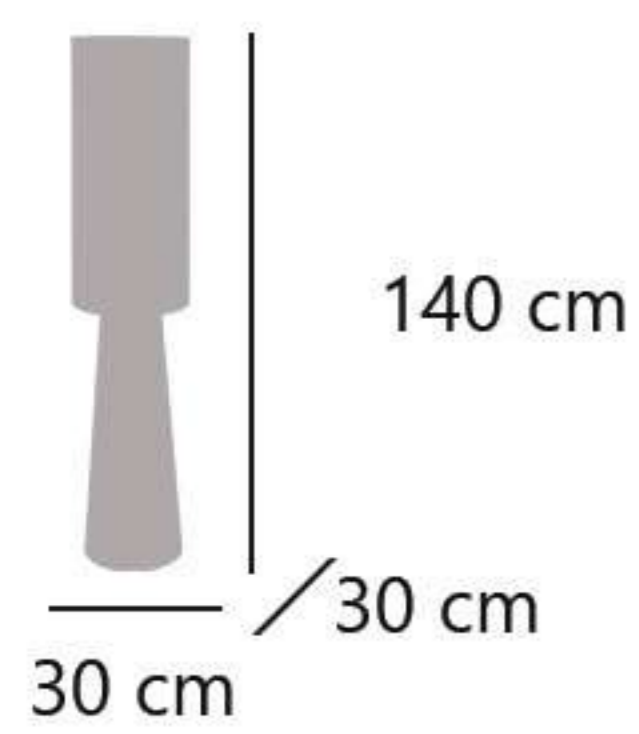

11785

11780

12172

12178

11787

11786

FABRICACIÓN PROPIA
SELF PRODUCTION
FABRICAÇÃO PROPRIA

AOSTA

11780	1 x E-27 / 60W Max.
11785	1 x E-27 / 60W Max.
11786	1 x E-27 / 60W Max.
11787	1 x E-27 / 60W Max.
12172	1 x E-27 / 60W Max.
12178	1 x E-27 / 60W Max.

Madera/lino tostado/negro - Wood/toasted linen/black - Madeira/linho torrado/preto
Metal/tela - Iron/fabric - Ferro/tela