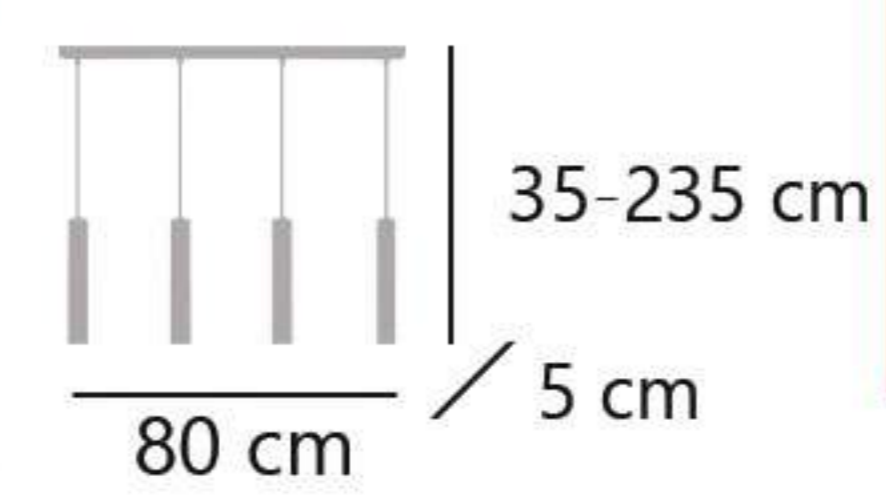

FABRICACIÓN PROPIA
SELF PRODUCTION
FABRICAÇÃO PROPIA