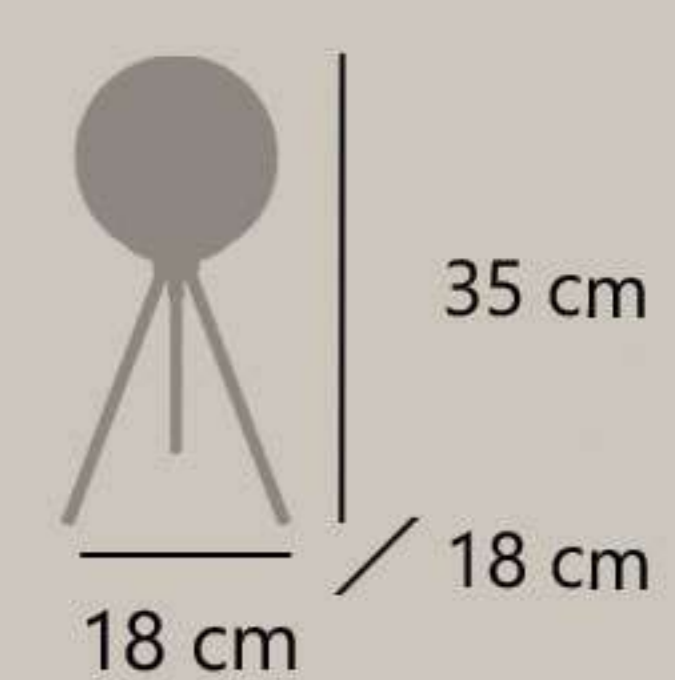

FABRICACIÓN PROPIA
SELF PRODUCTION
FABRICAÇÃO PROPRIA

PORTILE

11733 1 x E-14 / 40W Max.

11734 1 x E-14 / 40W Max.

Latón/opal - Brass/opal - Latão/opal

Metal/cristal - Iron/glass- Ferro/vidro

FABRICACIÓN PROPIA
SELF PRODUCTION
FABRICAÇÃO PROPRIA