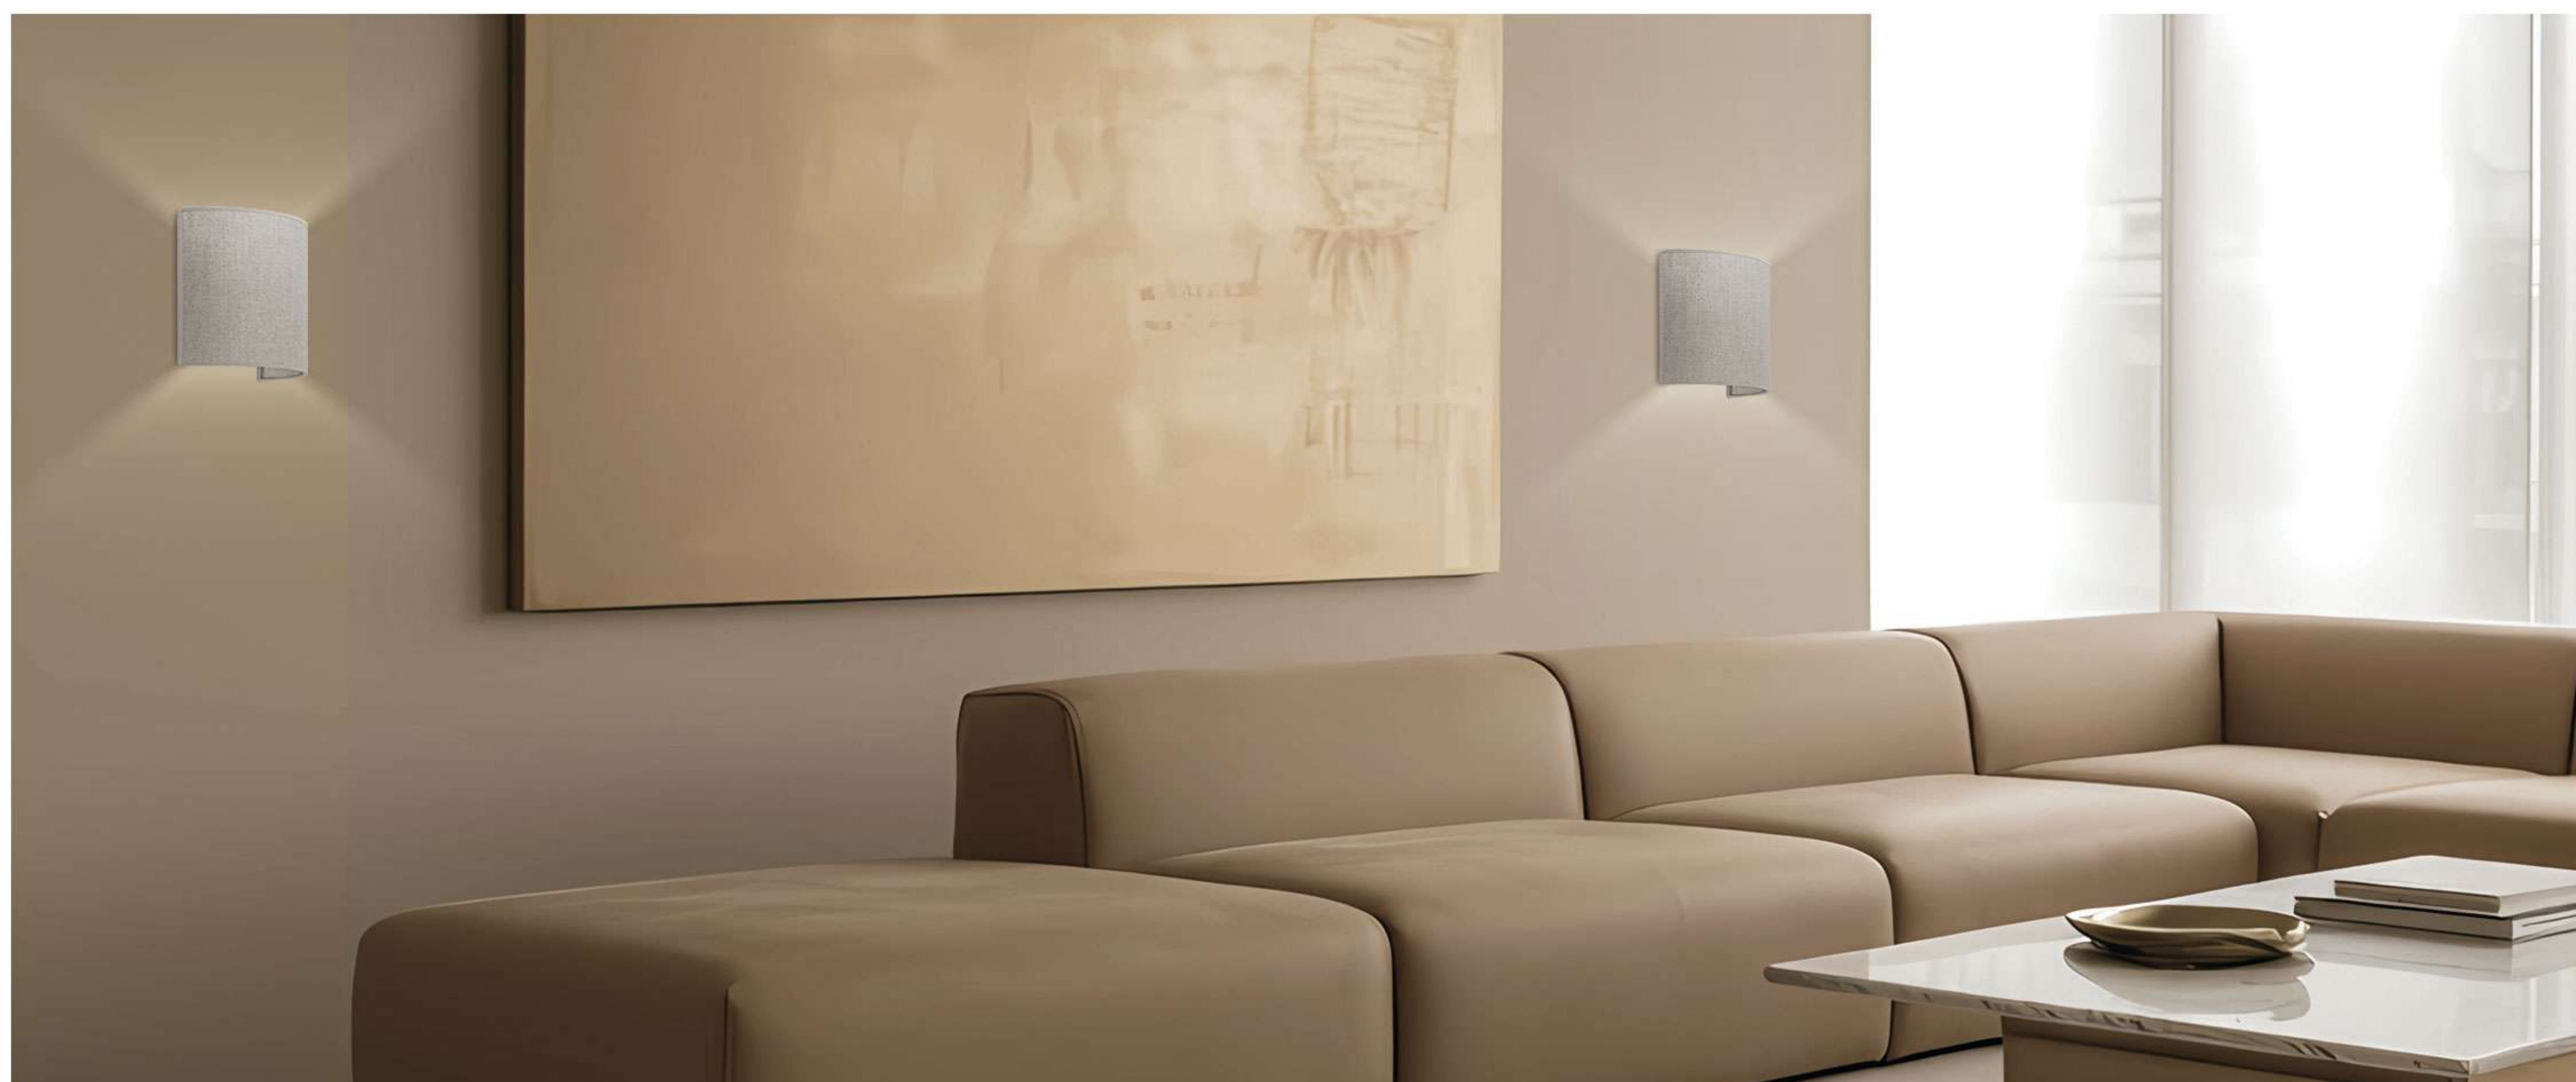

12169

Cotón crudo
Of-white cotton
Algodão cru

12171

Lino marfil
Ivory linen
Linho marfim

12172

Lino tostado
Tan linen
Linho tostado

12170

Lino visón
Mink linen
Linho voile

12173

Saco beige
Beige jute
Juta bege

12174

Saco oscuro
Brown jute
Juta castanha

12176

Rústico
Rustic
Rustico

12175

Mármol
Marble
Mármore

12178

Madera
Wood
Madeira

12177

Óxido
Rust
Óxido

MERA

12169 1 x E-27 / 60W Max.
12170 1 x E-27 / 60W Max.
12171 1 x E-27 / 60W Max.
12172 1 x E-27 / 60W Max.
12173 1 x E-27 / 60W Max.

Metal/tela - Iron/fabric - *Ferro/tela*

12174 1 x E-27 / 60W Max.
12175 1 x E-27 / 60W Max.
12176 1 x E-27 / 60W Max.
12177 1 x E-27 / 60W Max.
12178 1 x E-27 / 60W Max.

FABRICACIÓN PROPIA - SELF PRODUCTION - FABRICAÇÃO PRÓPRIA