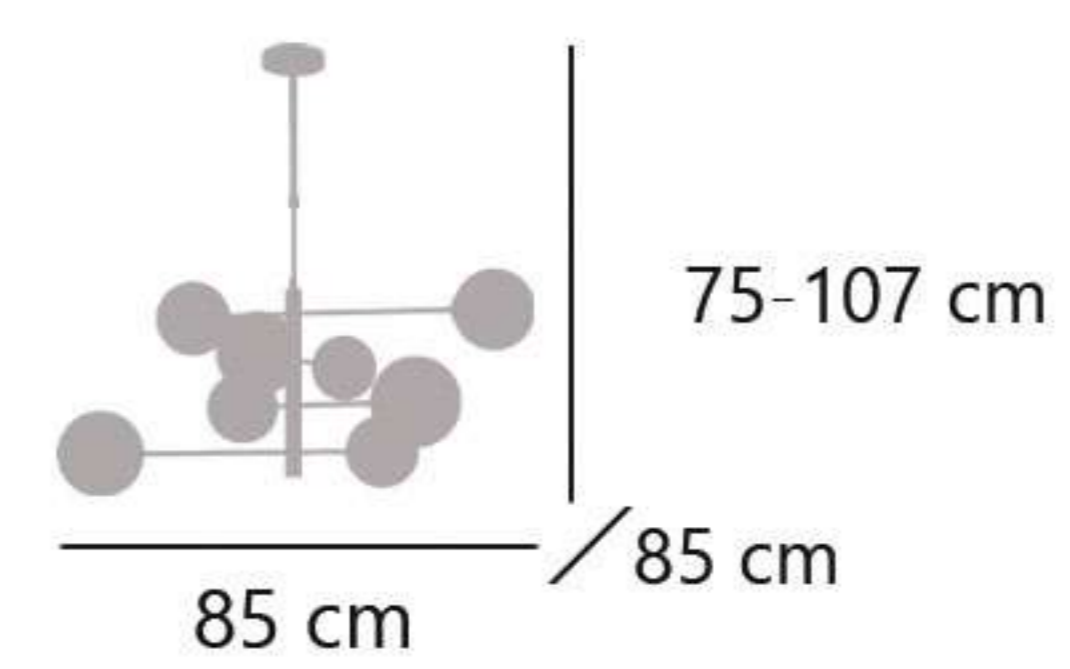

11576 8 x G-9 / 28W Max.

Latón/ámbar - Brass/amber - Latão/âmbar
Metal/cristal - Iron/glass - Ferro/vidro

302

11742

11745

11744

11741

CACELA