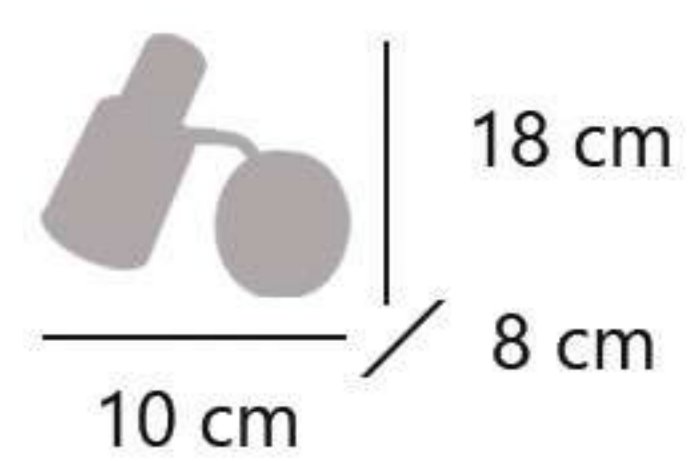

ANTIA

11751 4 x GU-10 / 50W Max.

Negro - Black - Preto
 Metal - Iron - Ferro

35-235 cm

80 cm

5 cm

324

11339