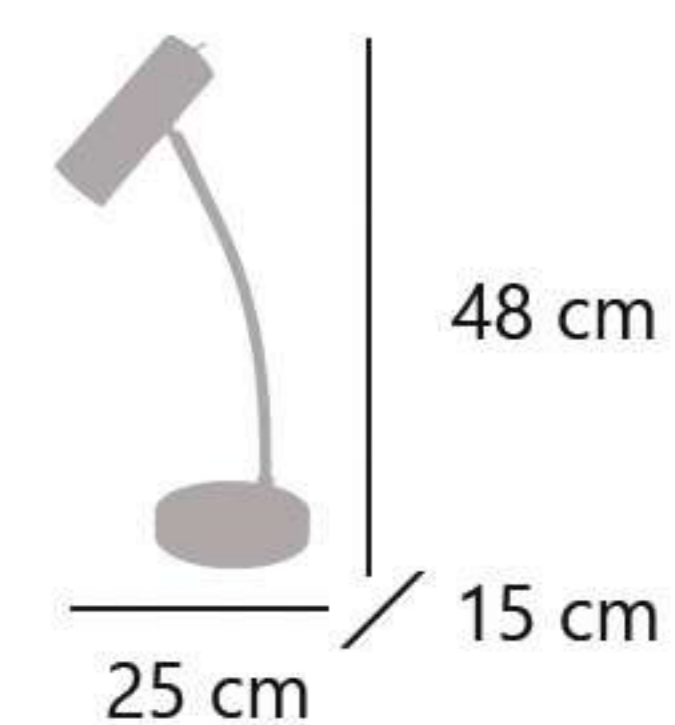

11753

FABRICACIÓN PROPIA
 SELF PRODUCTION
 FABRICAÇÃO PRÓPRIA

ANTIA

11750 3 x GU-10 / 50W Max.
11752 5 x GU-10 / 50W Max.
11753 8 x GU-10 / 50W Max.

Negro - Black - Preto
 Metal - Iron - Ferro

322

11338

11337