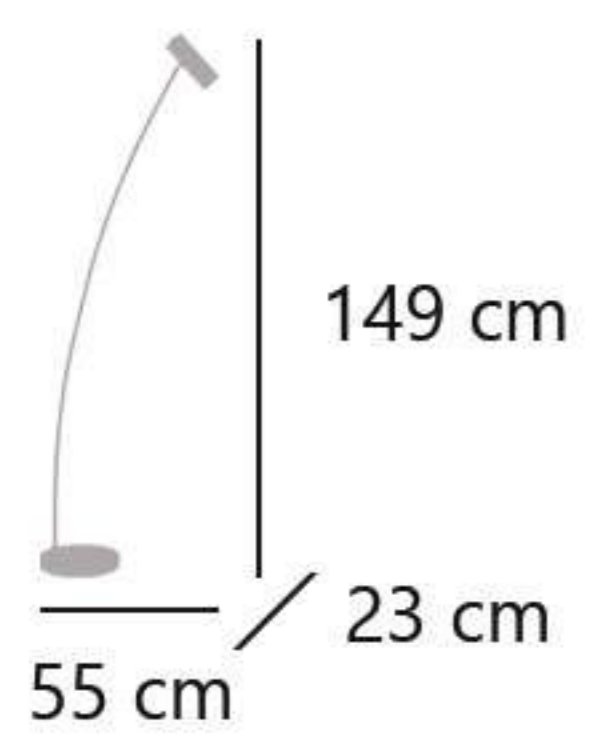

On/Off

11161

On/Off

On/Off

11162

11335

ANTIA

11161	1 x GU-10 / 50W Max.
11162	1 x GU-10 / 50W Max.
11333	1 x GU-10 / 50W Max.
11335	1 x GU-10 / 50W Max.