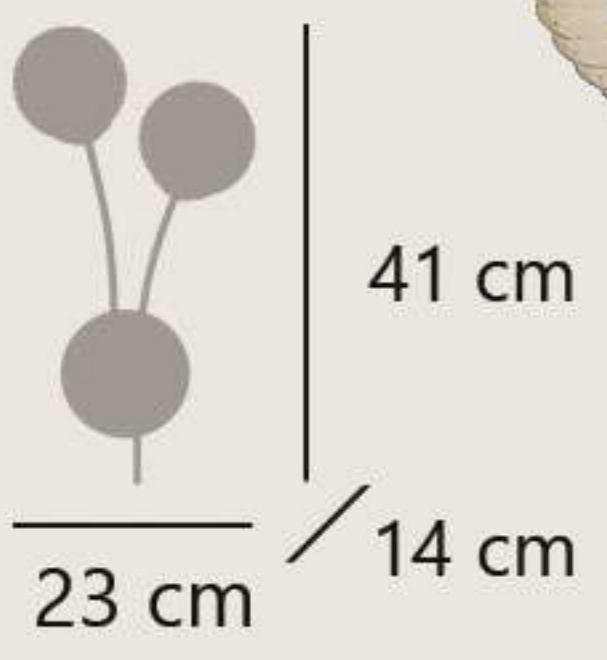

Orientable
Adjustable
Ajustavel

11923

11922

11921

11924

ROCHE

11921	2 x G-9 / 30W Max.
11922	4 x G-9 / 30W Max.
11923	6 x G-9 / 30W Max.
11924	2 x G-9 / 30W Max.

Latón/ámbar - Brass/amber - Lâtao/âmbar
Metal/cristal - Iron/glass - Ferro/vidro