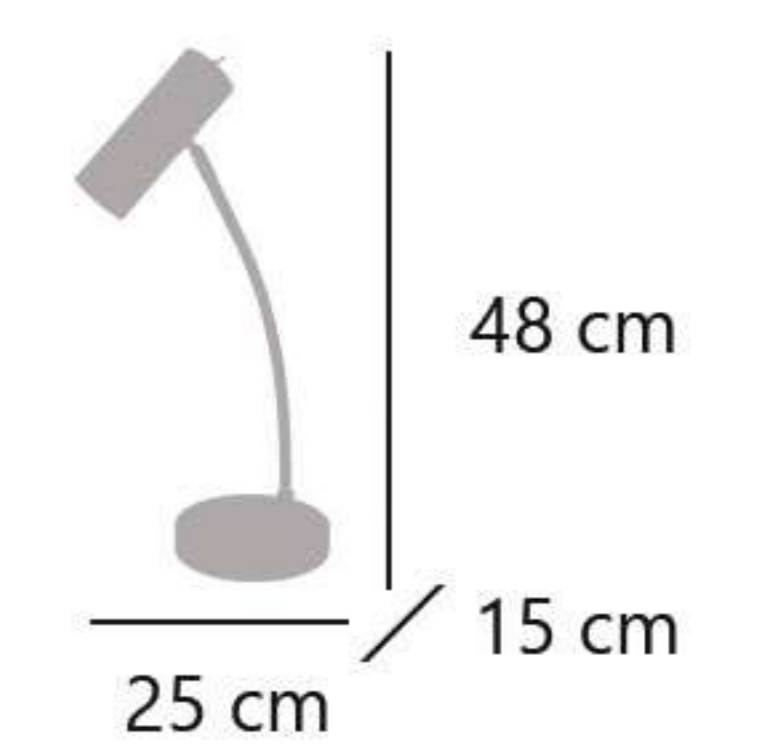

On/Off

11161

On/Off

On/Off

11162

11335

ANTIA

11161	1 x GU-10 / 50W Max.
11162	1 x GU-10 / 50W Max.
11333	1 x GU-10 / 50W Max.
11335	1 x GU-10 / 50W Max.