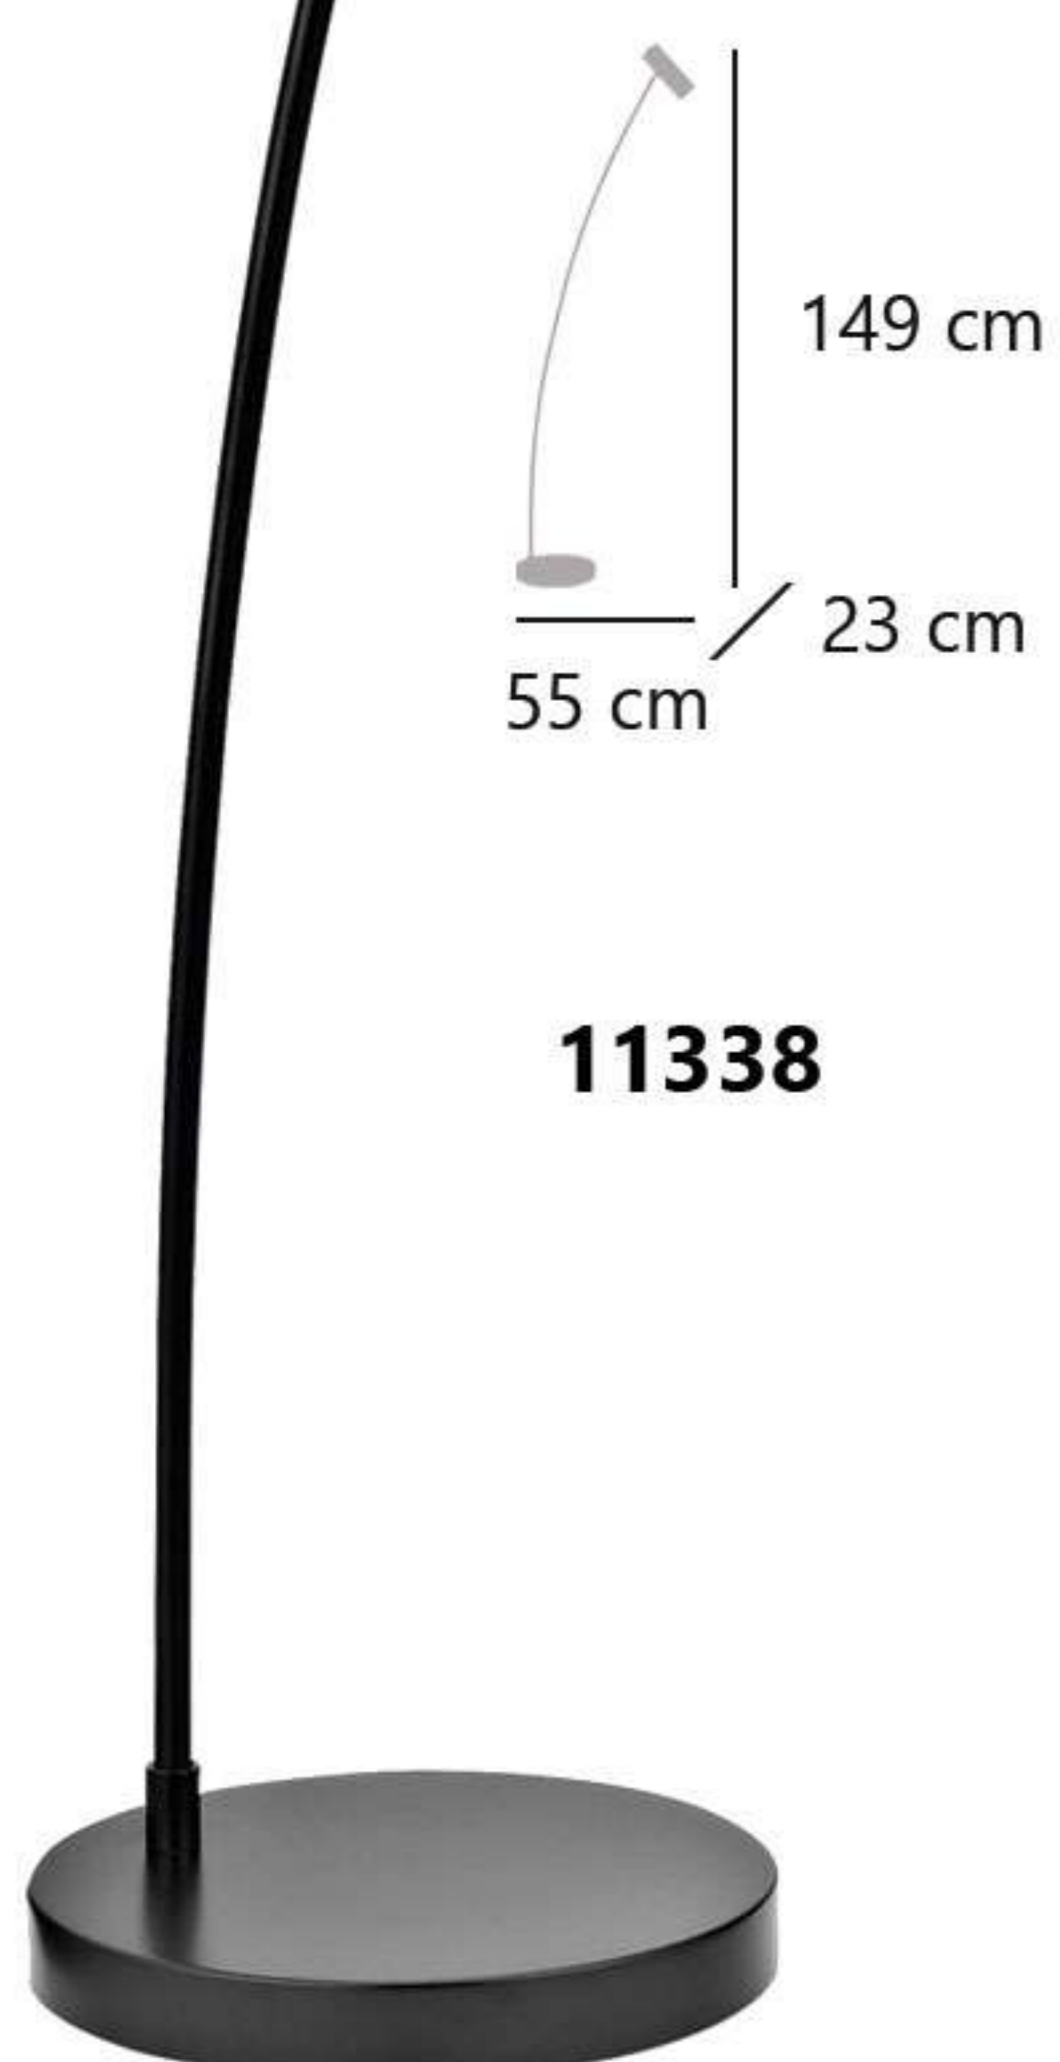

322

11338

11337

ANTIA

11334	1 x GU-10 / 50W Max.
11336	1 x GU-10 / 50W Max.
11337	1 x GU-10 / 50W Max.
11338	1 x GU-10 / 50W Max.

Negro - Black - Preto

Metal - Iron - Ferro