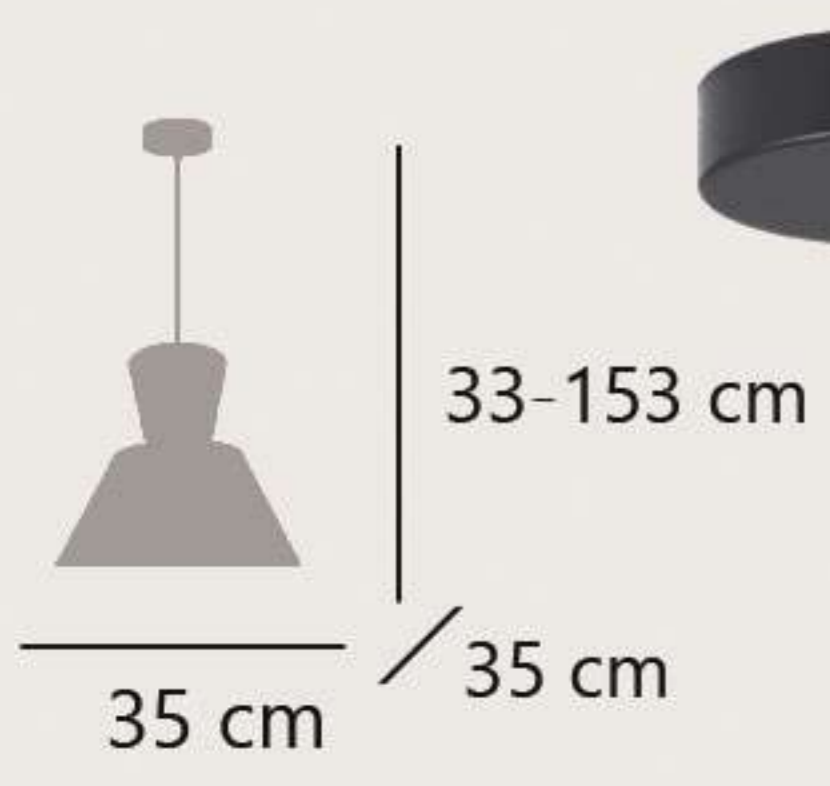

12218

Saco beige
Beige jute
Juta bege